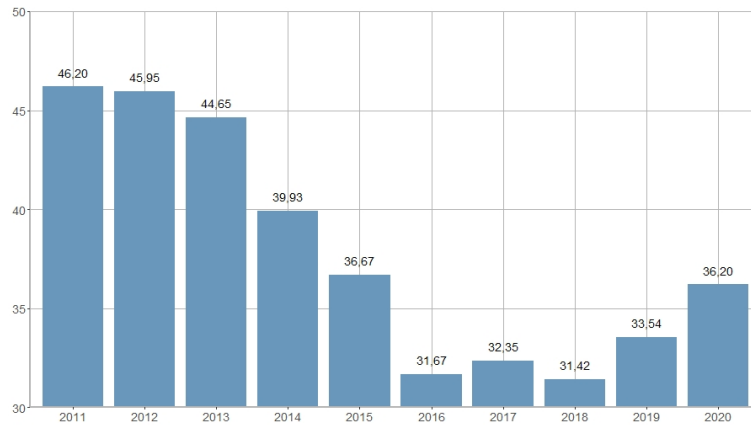

Porcentaje de población con movilidad intraurbana de nacionalidad extranjera / Percentatge de població amb mobilitat intraurbana de nacionalitat estrangera

2011	2012	2013	2014	2015	2016	2017	2018	2019	2020
46,20	45,95	44,65	39,93	36,67	31,67	32,35	31,42	33,54	36,20