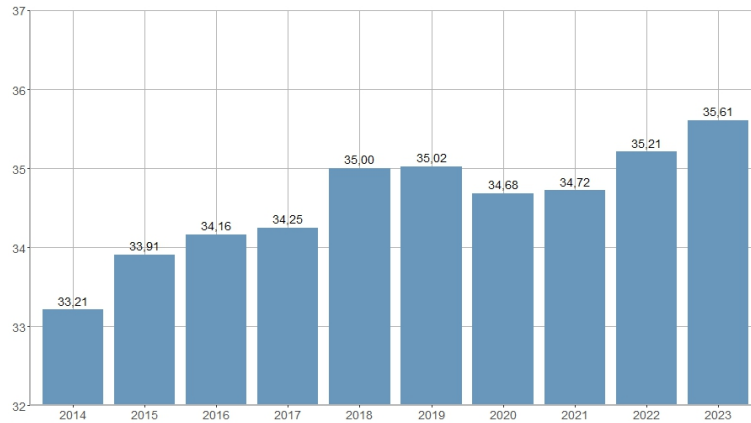

## Edad media de las mujeres con movilidad intraurbana / Edat mitjana de les dones amb mobilitat intraurbana

2014	2015	2016	2017	2018	2019	2020	2021	2022	2023
33,21	33,91	34,16	34,25	35,00	35,02	34,68	34,72	35,21	35,61