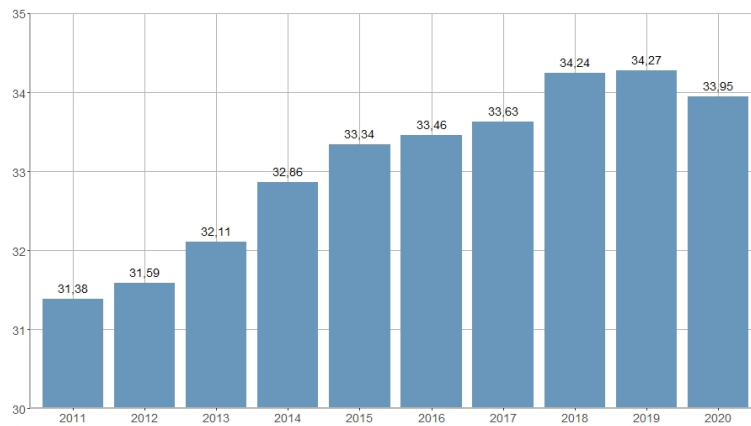

Edad media de la población con movilidad intraurbana / Edat mitjana de la població amb mobilitat intraurbana

2011	2012	2013	2014	2015	2016	2017	2018	2019	2020
31,38	31,59	32,11	32,86	33,34	33,46	33,63	34,24	34,27	33,95

Nombre del Indicador: Edad media de la población con movilidad intraurbana	Nom de l'Indicador: Edat mitjana de la població amb mobilitat intraurbana
Código: 02255060	Codi: 02255060
Tema: Población	Tema: Població
Subtema: Movimientos intraurbanos	Subtema: Moviments intraurbans
Definición y forma de cálculo: Media aritmética de las edades de la población que cambia de domicilio en la ciudad durante el año de referencia.	Definició i forma de càlcul: Mitjana aritmètica de les edats de la població que canvia de domicili a la ciutat durant l'any de referència.
Fuentes de la Información: Modificaciones registradas en el Padrón Municipal de Habitantes. Ayuntamiento de València	Fonts de la Informació: Modificacions registrades al Padró Municipal d'Habitants. Ajuntament de València
Periodicidad de Actualización: Anual	Periodicitat d'Actualització: Anual
Unidades de medida: Expresado en años	Unitats de mesura: Expressat en anys
Observaciones e Interpretación: Estadístico descriptivo que resume la distribución de edades observadas en la población que cambia de domicilio. La edad se ha calculado de forma exacta utilizando la fecha de nacimiento y la fecha del evento demográfico. Los datos provienen de la explotación estadística del fichero de modificaciones registradas en el Padrón Municipal de Habitantes del Ayuntamiento de València.	Observacions i Interpretació: Estadístic descriptiu que resumeix la distribució d'edats observades en la població que canvia de domicili. L'edat s'ha calculat de forma exacta utilitzant la data de naixement i la data de l'esdeveniment demogràfic. Les dades provenen de l'explotació estadística del fitxer de modificacions registrades en el Padró Municipal d'Habitants de l'Ajuntament de València.