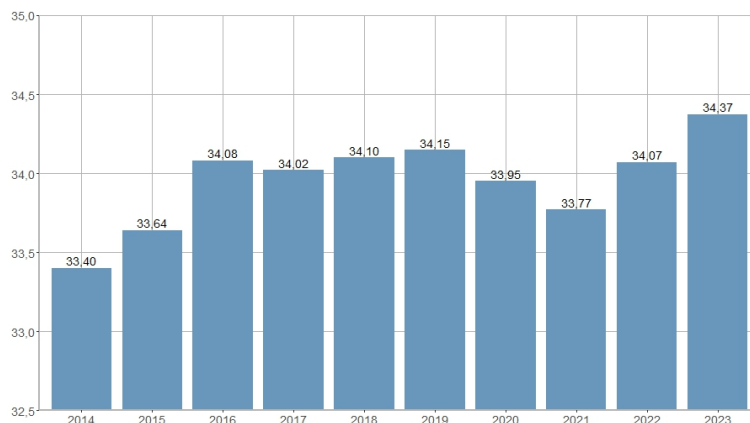

Edad mediana de la población con movilidad intraurbana / Edat mediana de la població amb mobilitat intraurbana

2014	2015	2016	2017	2018	2019	2020	2021	2022	2023
33,40	33,64	34,08	34,02	34,10	34,15	33,95	33,77	34,07	34,37

Nombre del Indicador: Edad mediana de la población con movilidad intraurbana	Nom de l'Indicador: Edat mediana de la població amb mobilitat intraurbana
Código: 02255050	Codi: 02255050
Tema: Población	Tema: Població
Subtema: Movimientos intraurbanos	Subtema: Moviments intraurbans
Definición y forma de cálculo: Mediana de las edades de la población que cambia de domicilio en la ciudad durante el año de referencia.	Definició i forma de càlcul: Mediana de les edats de la població que canvia de domicili a la ciutat durant l'any de referència
Fuentes de la Información: Modificaciones registradas en el Padrón Municipal de Habitantes. Ayuntamiento de València	Fonts de la Informació: Modificacions registrades al Padró Municipal d'Habitants. Ajuntament de València
Periodicidad de Actualización: Anual	Periodicitat d'Actualització: Anual
Unidades de medida: Expresado en años	Unitats de mesura: Expressat en anys
Observaciones e Interpretación: Se calcula buscando el valor que ocupa el percentil 50 de las edades presentes en la población que cambia de domicilio. La edad se ha calculado de forma exacta utilizando la fecha de nacimiento y la fecha del evento demográfico. Los datos provienen de la explotación estadística del fichero de modificaciones registradas en el Padrón Municipal de Habitantes del Ayuntamiento de València.	Observacions i Interpretació: Es calcula buscant el valor que ocupa el percentil 50 de les edats presents a la població que canvia de domicili. L'edat s'ha calculat de forma exacta utilitzant la data de naixement i la data de l'esdeveniment demogràfic. Les dades provenen de l'explotació estadística del fitxer de modificacions registrades en el Padró Municipal d'Habitants de l'Ajuntament de València.