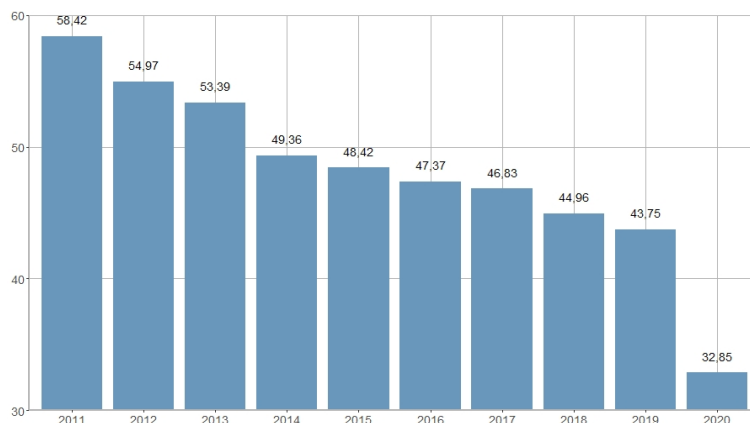

Tasa bruta de movilidad intraurbana de las mujeres / Taxa bruta de movilitat intraurbana de les dones

2011	2012	2013	2014	2015	2016	2017	2018	2019	2020
58,42	54,97	53,39	49,36	48,42	47,37	46,83	44,96	43,75	32,85