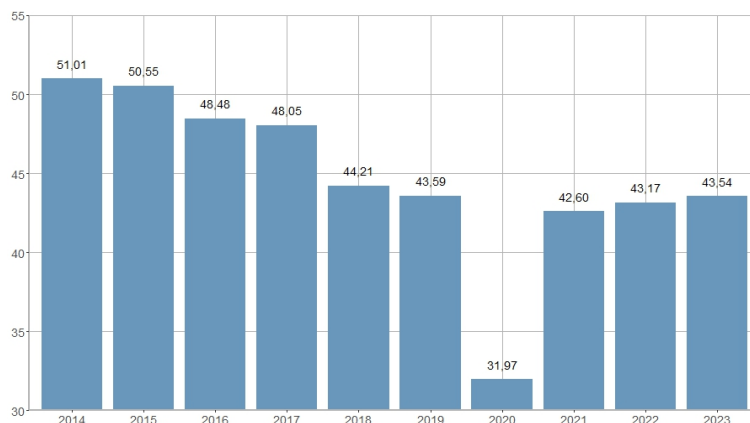

Tasa bruta de movilidad intraurbana de los hombres / Taxa bruta de mobilitat intraurbana dels homes

2014	2015	2016	2017	2018	2019	2020	2021	2022	2023
51,01	50,55	48,48	48,05	44,21	43,59	31,97	42,60	43,17	43,54