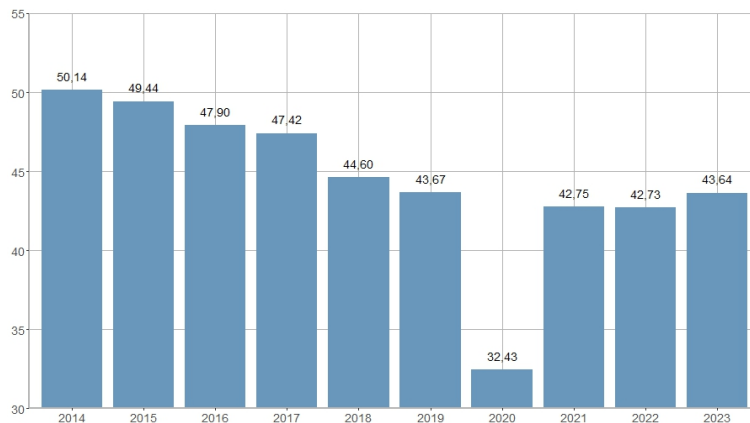

## Tasa bruta de movilidad intraurbana / Taxa bruta de mobilitat intraurbana

2014	2015	2016	2017	2018	2019	2020	2021	2022	2023
50,14	49,44	47,90	47,42	44,60	43,67	32,43	42,75	42,73	43,64

<b>Nombre del Indicador:</b> Tasa bruta de movilidad intraurbana	<b>Nom de l'Indicador:</b> Taxa bruta de mobilitat intraurbana
<b>Código:</b> 02255020	<b>Codi:</b> 02255020
<b>Tema:</b> Población	<b>Tema:</b> Població
<b>Subtema:</b> Movimientos intraurbanos	<b>Subtema:</b> Moviments intraurbans
<b>Definición y forma de cálculo:</b> Cociente del número de cambios de domicilio en la ciudad durante al año de referencia entre la población calculada a mitad del año de referencia.	<b>Definició i forma de càlcul:</b> Quocient del nombre de moviments intraurbans registrat en la ciutat durant a l'any de referència entre la població calculada a meitat de l'any de referència.
<b>Fuentes de la Información:</b> Modificaciones registradas en el Padrón Municipal de Habitantes. Ayuntamiento de València	<b>Fonts de la Informació:</b> Modificacions registrades al Padró Municipal d'Habitants. Ajuntament de València
<b>Periodicidad de Actualización:</b> Anual	<b>Periodicitat d'Actualització:</b> Anual
<b>Unidades de medida:</b> Expresado en tanto por 1.000	<b>Unitats de mesura:</b> Expressat en tant per 1.000
<b>Observaciones e Interpretación:</b> La población calculada a mitad del año de referencia se obtiene como semisuma de las poblaciones correspondientes a 1 de enero del año de referencia y 1 de enero del año siguiente. Los datos de movimientos y población provienen de la explotación estadística del fichero del Padrón Municipal de Habitantes del Ayuntamiento de València y de las modificaciones registradas.	<b>Observacions i Interpretació:</b> La població calculada a mitat d'any de referència s'obté com a semisuma de les poblacions corresponents a l'1 de gener de l'any de referència i l'1 de gener de l'any següent. Les dades de moviments i població provenen de l'explotació estadística del fitxer de modificacions registrades en el Padró Municipal d'Habitants de l'Ajuntament de València.