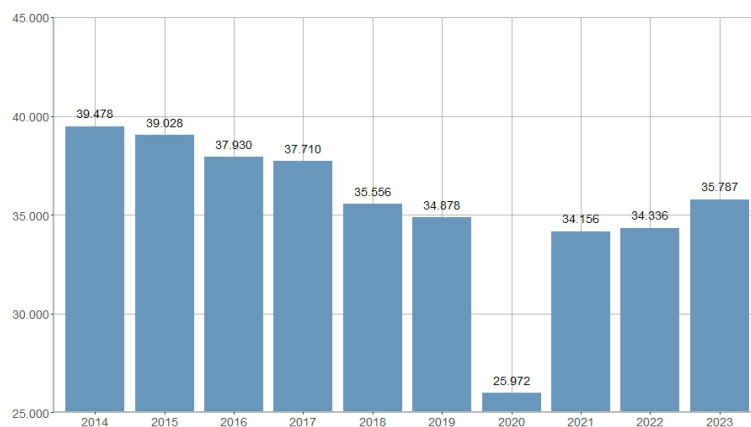

Número de movimientos intraurbanos / Moviments intraurbans

2014	2015	2016	2017	2018	2019	2020	2021	2022	2023
39.478	39.028	37.930	37.710	35.556	34.878	25.972	34.156	34.336	35.787

Nombre del Indicador: Número de movimientos intraurbanos	Nom de l'Indicador: Moviments intraurbans
Código: 02255000	Codi: 02255000
Tema: Población	Tema: Població
Subtema: Movimientos intraurbanos	Subtema: Moviments intraurbans
Definición y forma de cálculo: Número de personas que han cambiado de domicilio dentro de la ciudad durante el año de referencia.	Definició i forma de càlcul: Nombre de persones que han canviat de domicili dins de la ciutat durant l'any de referència.
Fuentes de la Información: Modificaciones registradas en el Padrón Municipal de Habitantes. Ayuntamiento de València	Fonts de la Informació: Modificacions registrades al Padró Municipal d'Habitants. Ajuntament de València
Periodicidad de Actualización: Anual	Periodicitat d'Actualització: Anual
Unidades de medida:	Unitats de mesura:
Observaciones e Interpretación: Los movimientos intraurbanos son los cambios de domicilio con domicilio de origen y destino dentro de la ciudad durante el año de referencia. Los datos provienen de la explotación estadística del fichero de modificaciones registradas en el Padrón Municipal de Habitantes del Ayuntamiento de València.	Observacions i Interpretació: Els moviments intraurbans són els canvis de domicili amb domicili d'origen i destí dins de la ciutat durant l'any de referència. Les dades provenen de l'explotació estadística del fitxer de modificacions registrades en el Padró Municipal d'Habitants de l'Ajuntament de València.