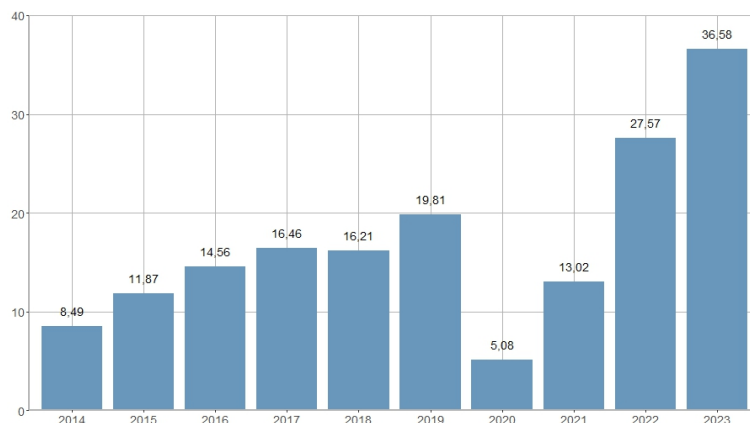

Tasa de migración neta / Taxa de migració neta

2014	2015	2016	2017	2018	2019	2020	2021	2022	2023
8,49	11,87	14,56	16,46	16,21	19,81	5,08	13,02	27,57	36,58

Nombre del Indicador: Tasa de migración neta	Nom de l'Indicador: Taxa de migració neta
Código: 02204290	Codi: 02204290
Tema: Población	Tema: Població
Subtema: Movimientos migratorios	Subtema: Moviments migratoris
Definición y forma de cálculo: Cociente del saldo migratorio registrado en la ciudad durante al año de referencia entre la población calculada a mitad del año de referencia.	Definició i forma de càlcul: Quocient del saldo migratori registrat en la ciutat durant a l'any de referència entre la població calculada a meitat de l'any de referència.
Fuentes de la Información: Modificaciones registradas en el Padrón Municipal de Habitantes. Ayuntamiento de València	Fonts de la Informació: Modificacions registrades al Padró Municipal d'Habitants. Ajuntament de València Padró Municipal d'Habitants. Ajuntament de València
Periodicidad de Actualización: Anual	Periodicitat d'Actualització: Anual
Unidades de medida: Expresado en tanto por 1.000	Unitats de mesura: Expressat en tant per 1.000
Observaciones e Interpretación: La población calculada a mitad del año de referencia se obtiene como semisuma de las poblaciones correspondientes a 1 de enero del año de referencia y 1 de enero del año siguiente. Los datos de movimientos y población provienen de la explotación estadística del fichero del Padrón Municipal de Habitantes del Ayuntamiento de València y de las modificaciones registradas.	Observacions i Interpretació: La població a l'1 de juliol és calcula com a semisuma de les poblacions corresponents a l'1 de gener de l'any de referència i l'1 de gener de l'any següent. Les dades de moviments provenen de l'explotació estadística del fitxer de modificacions registrades en el Padró Municipal d'Habitants de l'Ajuntament de València. Les dades de població provenen de l'explotació estadística del fitxer del Padró Municipal d'Habitants de l'Ajuntament de València.