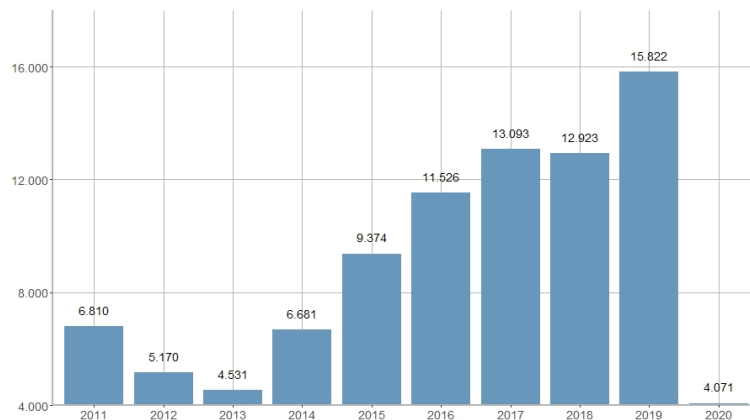

Saldo migratorio / Saldo migratori

2011	2012	2013	2014	2015	2016	2017	2018	2019	2020
6.810	5.170	4.531	6.681	9.374	11.526	13.093	12.923	15.822	4.071

Nombre del Indicador: Saldo migratorio	Nom de l'Indicador: Saldo migratori
Código: 02204260	Codi: 02204260
Tema: Población	Tema: Població
Subtema: Movimientos migratorios	Subtema: Moviments migratoris
Definición y forma de cálculo: Diferencia entre la población inmigrante y la emigrante de la ciudad durante el año de referencia.	Definició i forma de càlcul: Diferència entre la població immigrant i l'emigrant de la ciutat durant l'any de referència.
Fuentes de la Información: Modificaciones registradas en el Padrón Municipal de Habitantes. Ayuntamiento de València	Fonts de la Informació: Modificacions registrades al Padró Municipal d'Habitants. Ajuntament de València
Periodicidad de Actualización: Anual	Periodicitat d'Actualització: Anual
Unidades de medida:	Unitats de mesura:
Observaciones e Interpretación: Los datos provienen de la explotación estadística del fichero de modificaciones registradas en el Padrón Municipal de Habitantes del Ayuntamiento de València.	Observacions i Interpretació: Les dades provenen de l'explotació estadística del fitxer de modificacions registrades en el Padró Municipal d'Habitants de l'Ajuntament de València.