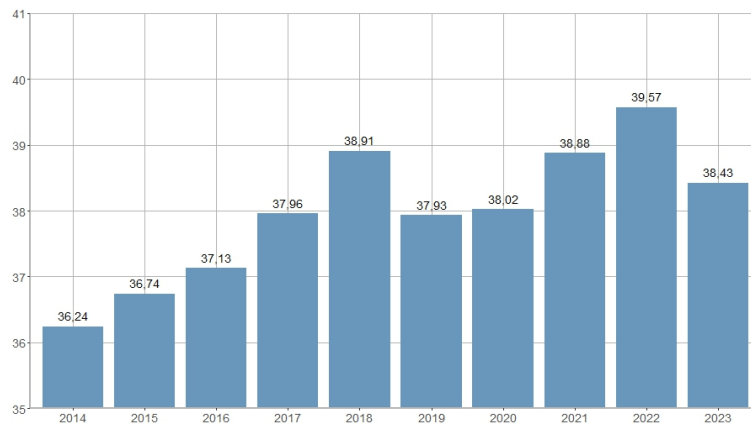

Edad media de las mujeres emigrantes / Edat mitjana de les dones emigrants

| 2014 | 2015 | 2016 | 2017 | 2018 | 2019 | 2020 | 2021 | 2022 | 2023 |
|-------|-------|-------|-------|-------|-------|-------|-------|-------|-------|
| 36,24 | 36,74 | 37,13 | 37,96 | 38,91 | 37,93 | 38,02 | 38,88 | 39,57 | 38,43 |