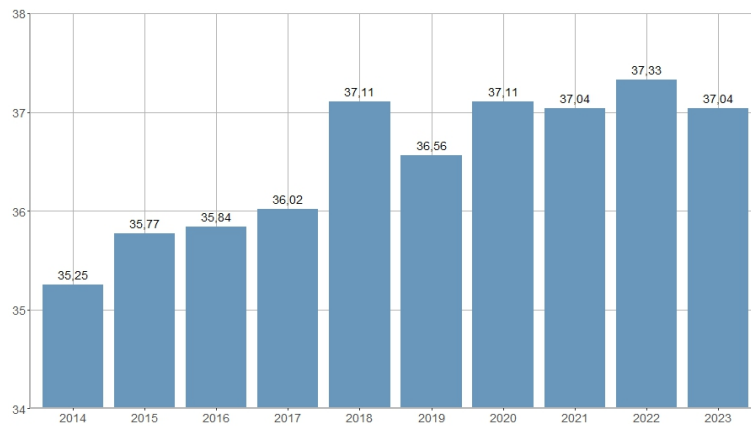

Edad media de los hombres emigrantes / Edat mitjana dels homes emigrants

2014	2015	2016	2017	2018	2019	2020	2021	2022	2023
35,25	35,77	35,84	36,02	37,11	36,56	37,11	37,04	37,33	37,04

Nombre del Indicador: Edad media de los hombres emigrantes	Nom de l'Indicador: Edat mitjana dels homes emigrants
Código: 02204210	Codi: 02204210
Tema: Población	Tema: Població
Subtema: Movimientos migratorios	Subtema: Moviments migratoris
Definición y forma de cálculo: Media aritmética de las edades de los hombres emigrantes en la ciudad durante el año de referencia.	Definició i forma de càlcul: Mitjana aritmètica de les edats dels homes emigrants a la ciutat durant l'any de referència.
Fuentes de la Información: Modificaciones registradas en el Padrón Municipal de Habitantes. Ayuntamiento de València	Fonts de la Informació: Modificacions registrades al Padró Municipal d'Habitants. Ajuntament de València
Periodicidad de Actualización: Anual	Periodicitat d'Actualització: Anual
Unidades de medida: Expresado en años	Unitats de mesura: Expressat en anys
Observaciones e Interpretación: Estadístico descriptivo que resume la distribución de edades observadas en los hombres emigrantes. La edad se ha calculado de forma exacta utilizando la fecha de nacimiento y la fecha del evento demográfico. Los datos provienen de la explotación estadística del fichero de modificaciones registradas en el Padrón Municipal de Habitantes del Ayuntamiento de València.	Observacions i Interpretació: Estadístic descriptiu que resumeix la distribució d'edats observades en els homes emigrants. L'edat s'ha calculat de forma exacta utilitzant la data de naixement i la data de l'esdeveniment demogràfic. Les dades provenen de l'explotació estadística del fitxer de modificacions registrades en el Padró Municipal d'Habitants de l'Ajuntament de València.