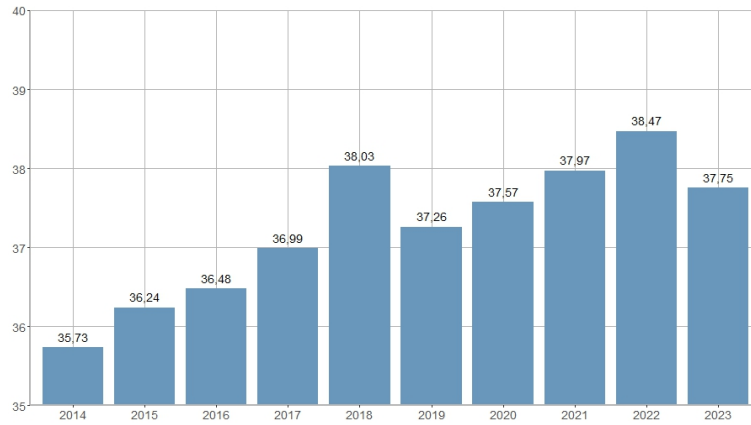

Edad media de la población emigrante / Edat mitjana de la població emigrant

2014	2015	2016	2017	2018	2019	2020	2021	2022	2023
35,73	36,24	36,48	36,99	38,03	37,26	37,57	37,97	38,47	37,75

Nombre del Indicador: Edad media de la población emigrante	Nom de l'Indicador: Edat mitjana de la població emigrant
Código: 02204200	Codi: 02204200
Tema: Población	Tema: Població
Subtema: Movimientos migratorios	Subtema: Moviments migratoris
Definición y forma de cálculo: Media aritmética de las edades de la población emigrante en la ciudad durante el año de referencia.	Definició i forma de càlcul: Mitjana aritmètica de les edats de la població emigrant a la ciutat durant l'any de referència.
Fuentes de la Información: Modificaciones registradas en el Padrón Municipal de Habitantes. Ayuntamiento de València	Fonts de la Informació: Modificacions registrades al Padró Municipal d'Habitants. Ajuntament de València
Periodicidad de Actualización: Anual	Periodicitat d'Actualització: Anual
Unidades de medida: Expresado en años	Unitats de mesura: Expressat en anys
Observaciones e Interpretación: Estadístico descriptivo que resume la distribución de edades observadas en la población emigrante. La edad se ha calculado de forma exacta utilizando la fecha de nacimiento y la fecha del evento demográfico. Los datos provienen de la explotación estadística del fichero de modificaciones registradas en el Padrón Municipal de Habitantes del Ayuntamiento de València.	Observacions i Interpretació: Estadístic descriptiu que resumeix la distribució d'edats observades en la població emigrant. L'edat s'ha calculat de forma exacta utilitzant la data de naixement i la data de l'esdeveniment demogràfic. Les dades provenen de l'explotació estadística del fitxer de modificacions registrades al Padró Municipal d'Habitants de l'Ajuntament de València.