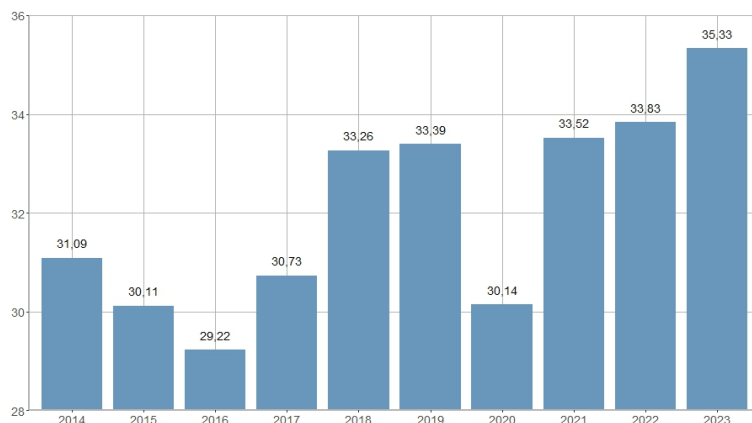

Tasa de emigración de las mujeres / Taxa d'emigració de les dones

2014	2015	2016	2017	2018	2019	2020	2021	2022	2023
31,09	30,11	29,22	30,73	33,26	33,39	30,14	33,52	33,83	35,33

Nombre del Indicador: Tasa de emigración de las mujeres	Nom de l'Indicador: Taxa d'emigració de les dones
Código: 02204180	Codi: 02204180
Tema: Población	Tema: Població
Subtema: Movimientos migratorios	Subtema: Moviments migratoris
Definición y forma de cálculo: Cociente del número de altas por emigración de mujeres registradas en la ciudad durante al año de referencia entre el número de mujeres calculado a mitad del año de referencia.	Definició i forma de càlcul: Quocient del nombre de baixes per emigració de dones registrades en la ciutat durant a l'any de referència entre el nombre de dones calculat a 1 de juliol de l'any de referència.
Fuentes de la Información: Modificaciones registradas en el Padrón Municipal de Habitantes. Ayuntamiento de València	Fonts de la Informació: Modificacions registrades al Padró Municipal d'Habitants. Ajuntament de València
Periodicidad de Actualización: Anual	Periodicitat d'Actualització: Anual
Unidades de medida: Expresado en tanto por 1.000	Unitats de mesura: Expressat en tant per 1.000
Observaciones e Interpretación: La población calculada a mitad del año de referencia se obtiene como semisuma de las poblaciones correspondientes a 1 de enero del año de referencia y 1 de enero del año siguiente. Los datos de movimientos y población provienen de la explotación estadística del fichero del Padrón Municipal de Habitantes del Ayuntamiento de València y de las modificaciones registradas.	Observacions i Interpretació: La població calculada a mitat de l'any de referència s'obté com a semisuma de les poblacions corresponents a 1 de gener de l'any de referència i 1 de gener de l'any següent. Les dades de movients i població provenen de l'explotació estadística del fitxer del Padró Municipal d'Habitants de l'Ajuntament de València i de les modificacions registrades.