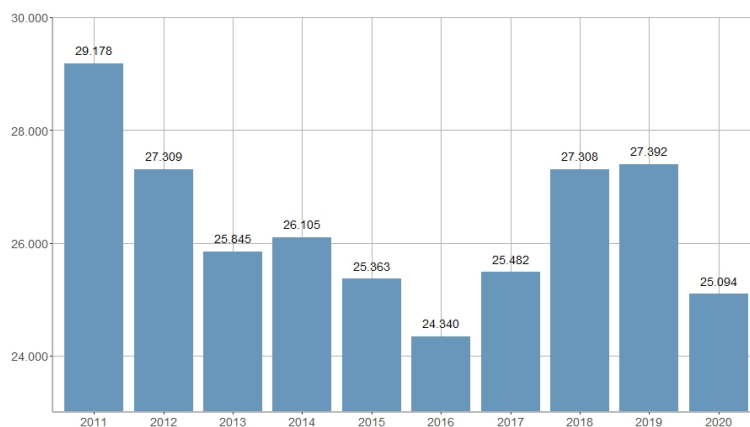

Población emigrante / Població emigrant

2011	2012	2013	2014	2015	2016	2017	2018	2019	2020
29.178	27.309	25.845	26.105	25.363	24.340	25.482	27.308	27.392	25.094

Nombre del Indicador: Población emigrante	Nom de l'Indicador: Població emigrant
Código: 02204140	Codi: 02204140
Tema: Población	Tema: Població
Subtema: Movimientos migratorios	Subtema: Moviments migratoris
Definición y forma de cálculo: Número de bajas por emigración en el Padrón Municipal de Habitantes de la ciudad durante el año de referencia.	Definició i forma de càlcul: Nombre de baixes per emigració al Padró Municipal d'Habitants de la ciutat durant l'any de referència.
Fuentes de la Información: Modificaciones registradas en el Padrón Municipal de Habitantes. Ayuntamiento de València	Fonts de la Informació: Modificacions registrades al Padró Municipal d'Habitants. Ajuntament de València
Periodicidad de Actualización: Anual	Periodicitat d'Actualització: Anual
Unidades de medida:	Unitats de mesura:
Observaciones e Interpretación: Es la pérdida o salida de personas de una población geográficamente delimitada, por motivo del abandono de la residencia habitual en dicho territorio. Los datos provienen de la explotación estadística del fichero de modificaciones registradas en el Padrón Municipal de Habitantes del Ayuntamiento de València.	Observacions i Interpretació: És la pèrdua o eixida de persones d'una població geogràficament delimitada, per motiu de l'abandó de la residència habitual en el dit territori. Les dades provenen de l'explotació estadística del fitxer de modificacions registrades en el Padró Municipal d'Habitants de l'Ajuntament de València.