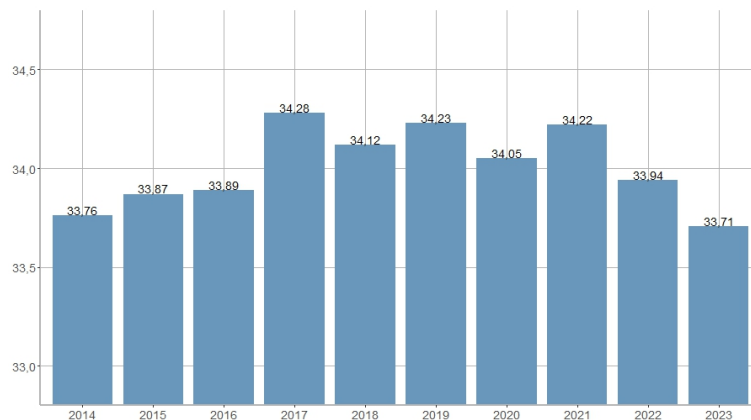

Edad media de las mujeres inmigrantes / Edad mitjana de les dones immigrants

2014	2015	2016	2017	2018	2019	2020	2021	2022	2023
33,76	33,87	33,89	34,28	34,12	34,23	34,05	34,22	33,94	33,71

Nombre del Indicador: Edad media de las mujeres inmigrantes	Nom de l'Indicador: Edad mitjana de les dones immigrants
Código: 02204080	Codi: 02204080
Tema: Población	Tema: Població
Subtema: Movimientos migratorios	Subtema: Moviments migratoris
Definición y forma de cálculo: Media aritmética de las edades de las mujeres inmigrantes en la ciudad durante el año de referencia.	Definició i forma de càlcul: Mitjana aritmètica de les edats de les dones immigrants a la ciutat durant l'any de referència.
Fuentes de la Información: Modificaciones registradas en el Padrón Municipal de Habitantes. Ayuntamiento de València	Fonts de la Informació: Modificacions registrades al Padró Municipal d'Habitants. Ajuntament de València
Periodicidad de Actualización: Anual	Periodicitat d'Actualització: Anual
Unidades de medida: Expresado en años	Unitats de mesura: Expressat en anys
Observaciones e Interpretación: Estadístico descriptivo que resume la distribución de edades observadas en las mujeres inmigrantes. La edad se ha calculado de forma exacta utilizando la fecha de nacimiento y la fecha del evento demográfico. Los datos provienen de la explotación estadística del fichero de modificaciones registradas en el Padrón Municipal de Habitantes del Ayuntamiento de València.	Observacions i Interpretació: Estadístic descriptiu que resumeix la distribució d'edats observades en la població immigrant. L'edat s'ha calculat de forma exacta utilitzant la data de naixement i la data de l'esdeveniment demogràfic. Les dades provenen de l'explotació estadística del fitxer de modificacions registrades en el Padró Municipal d'Habitants de l'Ajuntament de València.