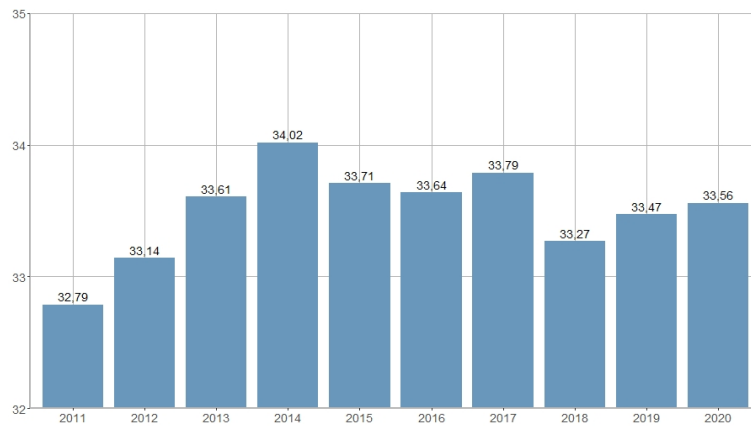

## Edad media de los hombres inmigrantes / Edad mitjana dels homes immigrants

2011	2012	2013	2014	2015	2016	2017	2018	2019	2020
32,79	33,14	33,61	34,02	33,71	33,64	33,79	33,27	33,47	33,56

<b>Nombre del Indicador:</b> Edad media de los hombres inmigrantes	<b>Nom de l'Indicador:</b> Edad mitjana dels homes immigrants
<b>Código:</b> 02204070	<b>Codi:</b> 02204070
<b>Tema:</b> Población	<b>Tema:</b> Població
<b>Subtema:</b> Movimientos migratorios	<b>Subtema:</b> Moviments migratoris
<b>Definición y forma de cálculo:</b> Media aritmética de las edades de los hombres inmigrantes en la ciudad durante el año de referencia.	<b>Definició i forma de càlcul:</b> Mitjana aritmètica de les edats dels homes immigrants a la ciutat durant l'any de referència.
<b>Fuentes de la Información:</b> Modificaciones registradas en el Padrón Municipal de Habitantes. Ayuntamiento de València	<b>Fonts de la Informació:</b> Modificacions registrades al Padró Municipal d'Habitants. Ajuntament de València
<b>Periodicidad de Actualización:</b> Anual	<b>Periodicitat d'Actualització:</b> Anual
<b>Unidades de medida:</b> Expresado en años	<b>Unitats de mesura:</b> Expressat en anys
<b>Observaciones e Interpretación:</b> Estadístico descriptivo que resume la distribución de edades observadas en los hombres inmigrantes. La edad se ha calculado de forma exacta utilizando la fecha de nacimiento y la fecha del evento demográfico. Los datos provienen de la explotación estadística del fichero de modificaciones registradas en el Padrón Municipal de Habitantes del Ayuntamiento de València.	<b>Observacions i Interpretació:</b> Estadístic descriptiu que resumeix la distribució d'edats observades en els homes immigrant. L'edat s'ha calculat de forma exacta utilitzant la data de naixement i la data de l'esdeveniment demogràfic. Les dades provenen de l'explotació estadística del fitxer de modificacions registrades en el Padró Municipal d'Habitants de l'Ajuntament de València.