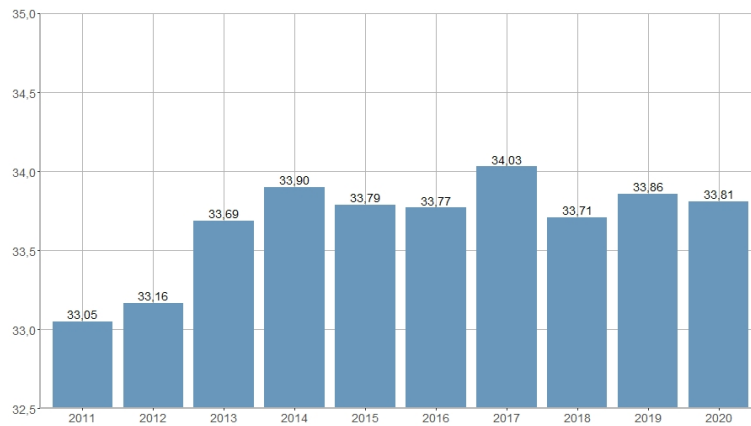

Edad media de la población inmigrante / Edad mitjana de la població immigrant

2011	2012	2013	2014	2015	2016	2017	2018	2019	2020
33,05	33,16	33,69	33,90	33,79	33,77	34,03	33,71	33,86	33,81

Nombre del Indicador: Edad media de la población inmigrante	Nom de l'Indicador: Edad mitjana de la població immigrant
Código: 02204060	Codi: 02204060
Tema: Población	Tema: Població
Subtema: Movimientos migratorios	Subtema: Moviments migratoris
Definición y forma de cálculo: Media aritmética de las edades de la población inmigrante en la ciudad durante el año de referencia.	Definició i forma de càlcul: Mitjana aritmètica de les edats de la població immigrant a la ciutat durant l'any de referència.
Fuentes de la Información: Modificaciones registradas en el Padrón Municipal de Habitantes. Ayuntamiento de València	Fonts de la Informació: Modificacions registrades al Padró Municipal d'Habitants. Ajuntament de València
Periodicidad de Actualización: Anual	Periodicitat d'Actualització: Anual
Unidades de medida: Expresado en años	Unitats de mesura: Expressat en anys
Observaciones e Interpretación: Estadístico descriptivo que resume la distribución de edades observadas en la población inmigrante. La edad se ha calculado de forma exacta utilizando la fecha de nacimiento y la fecha del evento demográfico. Los datos provienen de la explotación estadística del fichero de modificaciones registradas en el Padrón Municipal de Habitantes del Ayuntamiento de València.	Observacions i Interpretació: Estadístic descriptiu que resumeix la distribució d'edats observades en la població immigrant. L'edat s'ha calculat de forma exacta utilitzant la data de naixement i la data de l'esdeveniment demogràfic. Les dades provenen de l'explotació estadística del fitxer de modificacions registrades en el Padró Municipal d'Habitants de l'Ajuntament de València.