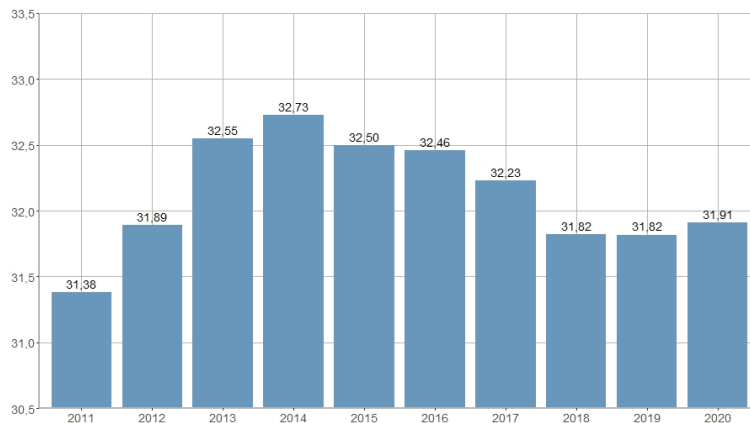

## Edad mediana de la población inmigrante / Edat mediana de la població immigrant

2011	2012	2013	2014	2015	2016	2017	2018	2019	2020
31,38	31,89	32,55	32,73	32,50	32,46	32,23	31,82	31,82	31,91

<b>Nombre del Indicador:</b> Edad mediana de la población inmigrante	<b>Nom de l'Indicador:</b> Edat mediana de la població immigrant
<b>Código:</b> 02204050	<b>Codi:</b> 02204050
<b>Tema:</b> Población	<b>Tema:</b> Població
<b>Subtema:</b> Movimientos migratorios	<b>Subtema:</b> Moviments migratoris
<b>Definición y forma de cálculo:</b> Mediana de las edades de la población inmigrante en la ciudad durante el año de referencia.	<b>Definició i forma de càlcul:</b> Mediana de les edats de la població immigrant a la ciutat durant l'any de referència.
<b>Fuentes de la Información:</b> Modificaciones registradas en el Padrón Municipal de Habitantes. Ayuntamiento de València	<b>Fonts de la Informació:</b> Modificacions registrades al Padró Municipal d'Habitants. Ajuntament de València
<b>Periodicidad de Actualización:</b> Anual	<b>Periodicitat d'Actualització:</b> Anual
<b>Unidades de medida:</b> Expresado en años	<b>Unitats de mesura:</b> Expressat en anys
<b>Observaciones e Interpretación:</b> Se calcula buscando el valor que ocupa el percentil 50 de las edades presentes en la población de inmigrantes. La edad se ha calculado de forma exacta utilizando la fecha de nacimiento y la fecha del evento demográfico. Los datos provienen de la explotación estadística del fichero de modificaciones registradas en el Padrón Municipal de Habitantes del Ayuntamiento de València.	<b>Observacions i Interpretació:</b> Es calcula buscant el valor que ocupa el percentil 50 de les edats presents en la població d'immigrants. L'edat s'ha calculat de forma exacta utilitzant la data de naixement i la data de l'esdeveniment demogràfic. Les dades provenen de l'explotació estadística del fitxer de modificacions registrades al Padró Municipal d'Habitants de l'Ajuntament de València.