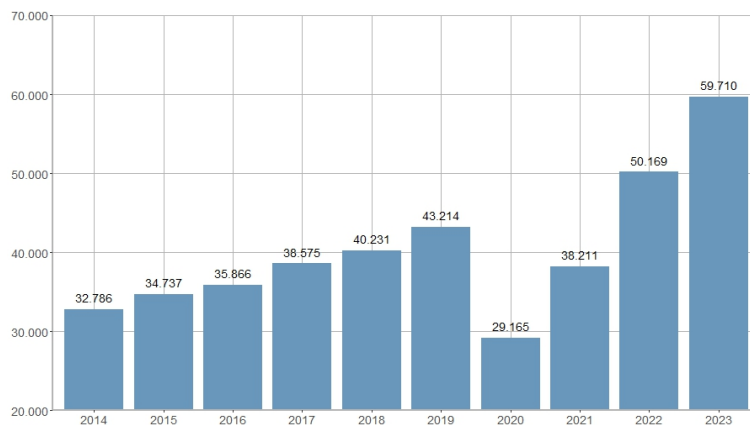

Población inmigrante / Població immigrant

2014	2015	2016	2017	2018	2019	2020	2021	2022	2023
32.786	34.737	35.866	38.575	40.231	43.214	29.165	38.211	50.169	59.710

Nombre del Indicador: Población inmigrante	Nom de l'Indicador: Població immigrant
Código: 02204000	Codi: 02204000
Tema: Población	Tema: Població
Subtema: Movimientos migratorios	Subtema: Moviments migratoris
Definición y forma de cálculo: Número de altas por inmigración en el Padrón Municipal de Habitantes de la ciudad durante el año de referencia.	Definició i forma de càlcul: Nombre d'altres per immigració al Padró Municipal d'Habitants de la ciutat durant l'any de referència.
Fuentes de la Información: Modificaciones registradas en el Padrón Municipal de Habitantes. Ayuntamiento de València	Fonts de la Informació: Modificacions registrades al Padró Municipal d'Habitants. Ajuntament de València
Periodicidad de Actualización: Anual	Periodicitat d'Actualització: Anual
Unidades de medida:	Unitats de mesura:
Observaciones e Interpretación: Los datos provienen de la explotación estadística del fichero de modificaciones registradas en el Padrón Municipal de Habitantes del Ayuntamiento de València.	Observacions i Interpretació: Les dades provenen de l'explotació estadística del fitxer de modificacions registrades en el Padró Municipal d'Habitants de l'Ajuntament de València.