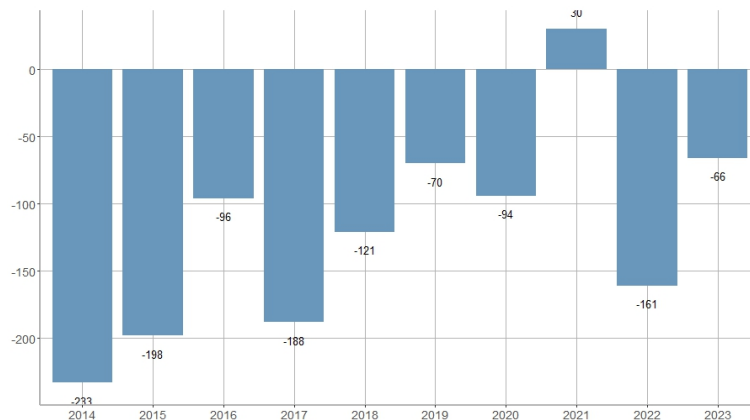

Saldo asociado a la nupcialidad / Saldo associat a la nupcialitat

2014	2015	2016	2017	2018	2019	2020	2021	2022	2023
-233	-198	-96	-188	-121	-70	-94	30	-161	-66

Nombre del Indicador: Saldo asociado a la nupcialidad	Nom de l'Indicador: Saldo associat a la nupcialitat
Código: 02153540	Codi: 02153540
Tema: Población	Tema: Població
Subtema: Movimiento natural de la población	Subtema: Moviment natural de la població
Definición y forma de cálculo: Diferencia entre los residentes de fuera de la ciudad que contraen matrimonio y fijan su residencia en la ciudad y los residentes de la ciudad que contraen matrimonio y fijan su residencia fuera de la ciudad durante el año de referencia.	Definició i forma de càlcul: Diferència entre els residents de fora la de ciutat que contrauen matrimoni i fixen la seua residència a la ciutat i els residents de la ciutat que contrauen matrimoni i fixen la seua residència fora de la ciutat durant l'any de referència.
Fuentes de la Información: Movimiento Natural de la Población (MNP). Instituto Nacional de Estadística (INE).	Fonts de la Informació: Movient Natural de la Població (MNP). Institut Nacional d'Estadística (INE)
Periodicidad de Actualización: Anual	Periodicitat d'Actualització: Anual
Unidades de medida: Expresado en años	Unitats de mesura: Expressat en anys
Observaciones e Interpretación: Los datos de matrimonios provienen de la explotación estadística del fichero de microdatos del MNP disponible en la página Web del INE.	Observacions i Interpretació: Les dades de matrimonis provenen de l'explotació estadística del fitxer de microdades de MNP disponible a la pàgina Web de l'INE.