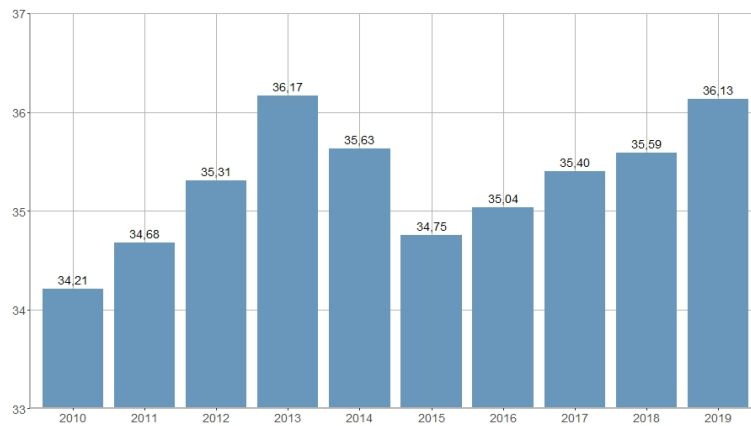

Media de las edades de las mujeres al matrimonio / Mitjana de les edats de les dones al matrimoni

2010	2011	2012	2013	2014	2015	2016	2017	2018	2019
34,21	34,68	35,31	36,17	35,63	34,75	35,04	35,40	35,59	36,13