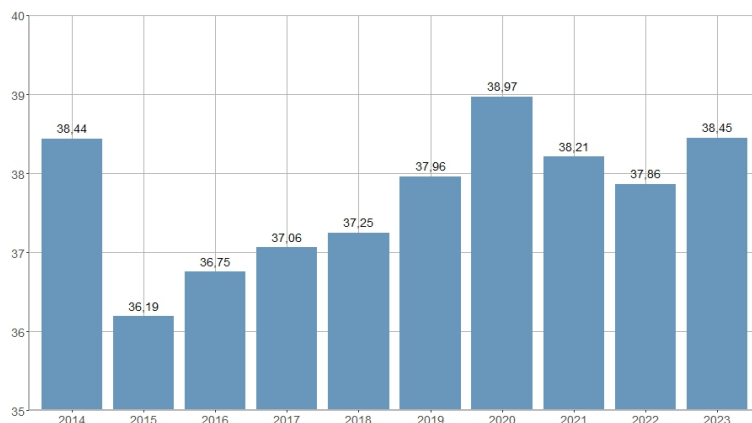

Media de las edades de los hombres al matrimonio / Mitjana de les edats dels homes al matrimoni

2014	2015	2016	2017	2018	2019	2020	2021	2022	2023
38,44	36,19	36,75	37,06	37,25	37,96	38,97	38,21	37,86	38,45