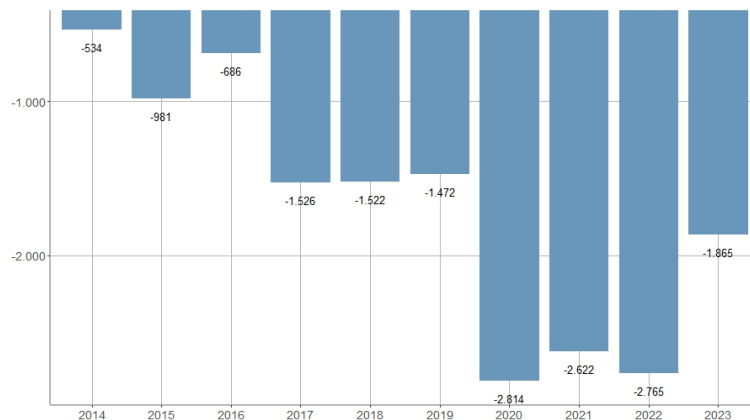

## Crecimiento vegetativo / Creixement vegetatiu

2014	2015	2016	2017	2018	2019	2020	2021	2022	2023
-534	-981	-686	-1.526	-1.522	-1.472	-2.814	-2.622	-2.765	-1.865

<b>Nombre del Indicador:</b> Crecimiento vegetativo	<b>Nom de l'Indicador:</b> Creixement vegetatiu
<b>Código:</b> 02153470	<b>Codi:</b> 02153470
<b>Tema:</b> Población	<b>Tema:</b> Població
<b>Subtema:</b> Movimiento natural de la población	<b>Subtema:</b> Moviment natural de la població
<b>Definición y forma de cálculo:</b> Diferencia entre el número de nacimientos de madres residentes en la ciudad y de defunciones de residentes de la ciudad durante el año de referencia.	<b>Definició i forma de càlcul:</b> Diferència entre el nombre de naixements de mares residents a la ciutat i de defuncions de residents a la ciutat durant l'any de referència.
<b>Fuentes de la Información:</b> Movimiento Natural de la Población (MNP). Instituto Nacional de Estadística (INE).	<b>Fonts de la Informació:</b> Moviment Natural de la Població (MNP). Institut Nacional d'Estadística (INE).
<b>Periodicidad de Actualización:</b> Anual	<b>Periodicitat d'Actualització:</b> Anual
<b>Unidades de medida:</b>	<b>Unitats de mesura:</b>
<b>Observaciones e Interpretación:</b> Este indicador muestra el crecimiento / decrecimiento de la población si estuviese cerrada a los flujos migratorios. Los datos de nacimientos y defunciones provienen de la explotación estadística del fichero de microdatos del MNP disponible en la página Web del INE.	<b>Observacions i Interpretació:</b> Este indicador muestra el creixement / decreixement de la població si estiguera tancada als fluxos migratoris. Les dades de naixements i defuncions provenen de l'explotació estadística del fitxer de microdades del MNP disponible en la pàgina Web de l'INE.