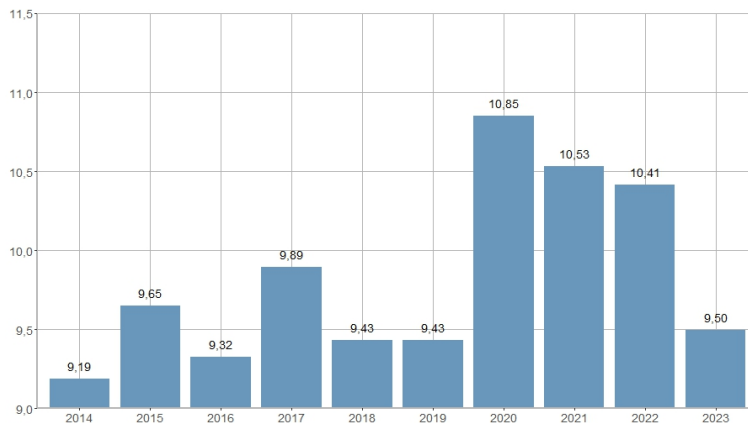

Tasa de mortalidad masculina / Taxa de mortalitat masculina

2014	2015	2016	2017	2018	2019	2020	2021	2022	2023
9,19	9,65	9,32	9,89	9,43	9,43	10,85	10,53	10,41	9,50

Nombre del Indicador: Tasa de mortalidad masculina	Nom de l'Indicador: Taxa de mortalitat masculina
Código: 02153330	Codi: 02153330
Tema: Población	Tema: Població
Subtema: Movimiento natural de la población	Subtema: Moviment natural de la població
Definición y forma de cálculo: Cociente del número de defunciones de hombres residentes en la ciudad durante el año de referencia entre la población de hombres calculada a mitad de dicho año.	Definició i forma de càlcul: Quocient del nombre de defuncions d'homes residents a la ciutat durant l'any de referència entre la població d'homes calculada a meitat de dit any.
Fuentes de la Información: Movimiento Natural de la Población (MNP). Instituto Nacional de Estadística (INE). Padrón Municipal de Habitantes a 1 de enero de cada año. Ayuntamiento de València	Fonts de la Informació: Moviment Natural de la Població (MNP). Institut Nacional d'Estadística (INE). Padró Municipal d'Habitants. Ajuntament de València
Periodicidad de Actualización: Anual	Periodicitat d'Actualització: Anual
Unidades de medida: Expresado en tanto por 1.000	Unitats de mesura: Expressat en tant per 1.000
Observaciones e Interpretación: La población calculada a mitad del año de referencia se obtiene como semisuma de las poblaciones correspondientes a 1 de enero del año de referencia y 1 de enero del año siguiente. Los datos de defunciones provienen de la explotación estadística del fichero de microdatos del MNP disponible en la página Web del INE. Los datos de población provienen de la explotación estadística del fichero del Padrón Municipal de Habitantes del Ayuntamiento de València.	Observacions i Interpretació: La població calculada a mitat d'any de referència s'obté com a semisuma de les poblacions corresponents a 1 de gener de l'any de referència i 1 de gener de l'any següent. Les dades de defuncions provenen de l'explotació estadística del fitxer de microdades del MNP disponible a la pàgina Web de l'INE. Les dades de població provenen de l'explotació estadística del fitxer del Padró Municipal d'Habitants de l'Ajuntament de València. .