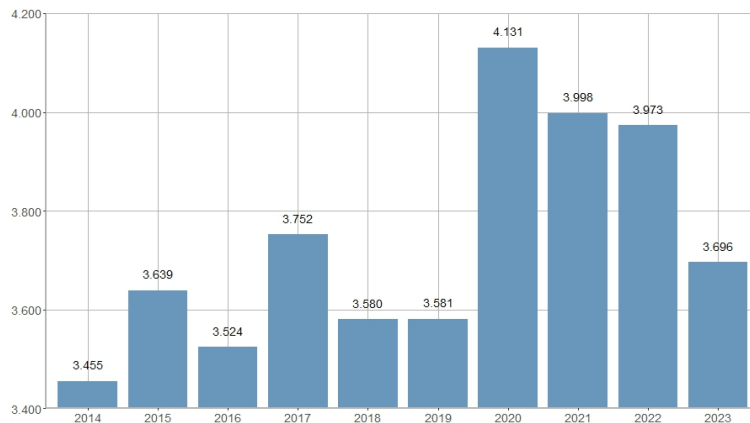

Defunciones de hombres / Defuncions d'homes

2014	2015	2016	2017	2018	2019	2020	2021	2022	2023
3.455	3.639	3.524	3.752	3.580	3.581	4.131	3.998	3.973	3.696

Nombre del Indicador: Defunciones de hombres	Nom de l'Indicador: Defuncions d'homes
Código: 02153300	Codi: 02153300
Tema: Población	Tema: Població
Subtema: Movimiento natural de la población	Subtema: Moviment natural de la població
Definición y forma de cálculo: Número de defunciones de hombres residentes en la ciudad durante el año de referencia.	Definició i forma de càlcul: Nombre de defuncions d'homes residents a la ciutat durant l'any de referència.
Fuentes de la Información: Movimiento Natural de la Población (MNP). Instituto Nacional de Estadística (INE).	Fonts de la Informació: Moviment Natural de la Població (MNP). Institut Nacional d'Estadística (INE).
Periodicidad de Actualización: Anual	Periodicitat d'Actualització: Anual
Unidades de medida:	Unitats de mesura:
Observaciones e Interpretación: Los datos de defunciones provienen de la explotación estadística del fichero de microdatos del MNP disponible en la página Web del INE.	Observacions i Interpretació: Les dades de defuncions provenen de l'explotació estadística del fitxer de microdades del MNP disponible a la pàgina Web de l'INE.