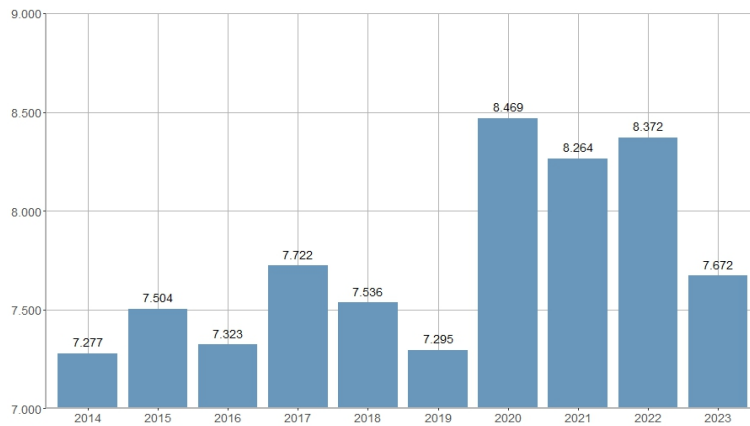

Defunciones / Defuncions

2014	2015	2016	2017	2018	2019	2020	2021	2022	2023
7.277	7.504	7.323	7.722	7.536	7.295	8.469	8.264	8.372	7.672

Nombre del Indicador: Defunciones	Nom de l'Indicador: Defuncions
Código: 02153290	Codi: 02153290
Tema: Población	Tema: Població
Subtema: Movimiento natural de la población	Subtema: Moviment natural de la població
Definición y forma de cálculo: Número de defunciones de residentes en la ciudad durante el año de referencia.	Definició i forma de càlcul: Nombre de defuncions de residents a la ciutat durant l'any de referència.
Fuentes de la Información: Movimiento Natural de la Población (MNP). Instituto Nacional de Estadística (INE).	Fonts de la Informació: Moviment Natural de la Població (MNP). Institut Nacional d'Estadística (INE).
Periodicidad de Actualización: Anual	Periodicitat d'Actualització: Anual
Unidades de medida:	Unitats de mesura:
Observaciones e Interpretación: Los datos de defunciones provienen de la explotación estadística del fichero de microdatos del MNP disponible en la página Web del INE.	Observacions i Interpretació: Les dades de defuncions provenen de l'explotació estadística del fitxer de microdades del MNP disponible a la pàgina Web de l'INE.