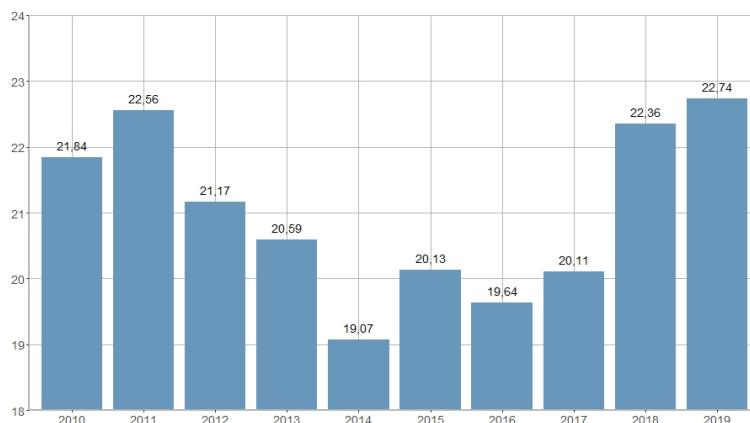

Porcentaje de nacimientos de padre extranjero / Percentatge de naixements de pare estranger

2010	2011	2012	2013	2014	2015	2016	2017	2018	2019
21,84	22,56	21,17	20,59	19,07	20,13	19,64	20,11	22,36	22,74

Nombre del Indicador: Porcentaje de nacimientos de padre extranjero	Nom de l'Indicador: Percentatge de naixements de pare estranger
Código: 02153210	Codi: 02153210
Tema: Población	Tema: Població
Subtema: Movimiento natural de la población	Subtema: Moviment natural de la població
Definición y forma de cálculo: Cociente del número de nacimientos de padre de nacionalidad extranjera respecto al total de nacimientos de madres residentes en la ciudad durante el año de referencia.	Definició i forma de càlcul: Quocient del nombre de naixements de pare de nacionalitat estrangera respecte al total de naixements de mares residents a la ciutat durant l'any de referència.
Fuentes de la Información: Movimiento Natural de la Población (MNP). Instituto Nacional de Estadística (INE).	Fonts de la Informació: Moviment Natural de la Població (MNP). Institut Nacional d'Estadística (INE).
Periodicidad de Actualización: Anual	Periodicitat d'Actualització: Anual
Unidades de medida: Expresado en porcentaje	Unitats de mesura: Expressat en percentatge
Observaciones e Interpretación: Este porcentaje se ha calculado sobre los nacimientos de madre residente en la ciudad durante el año de referencia en los que consta la nacionalidad del padre. Los datos de nacimientos provienen de la explotación estadística del fichero de microdatos del MNP disponible en la página Web del INE.	Observacions i Interpretació: Este percentatge s'ha calculat sobre els naixements de mare resident a la ciutat durant l'any de referència en els quals consta la nacionalitat del pare. Les dades de naixements provenen de l'explotació estadística del fitxer de microdades del MNP disponible a la pàgina Web de l'INE.