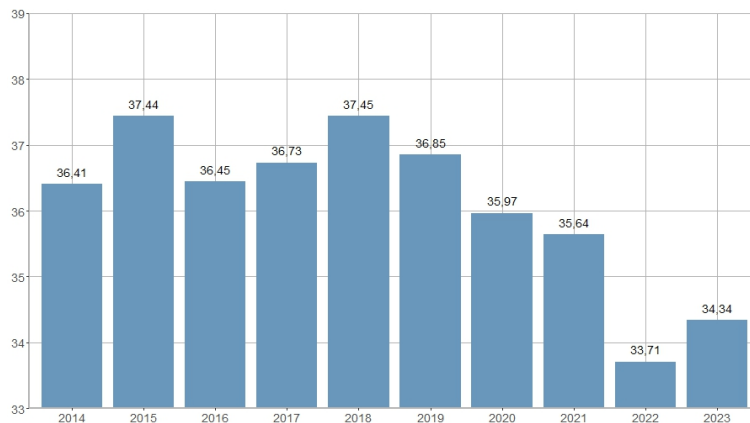

Porcentaje de segundos nacimientos / Percentatge de segons naixements

2014	2015	2016	2017	2018	2019	2020	2021	2022	2023
36,41	37,44	36,45	36,73	37,45	36,85	35,97	35,64	33,71	34,34

Nombre del Indicador: Porcentaje de segundos nacimientos	Nom de l'Indicador: Percentatge de segons naixements
Código: 02153070	Codi: 02153070
Tema: Población	Tema: Població
Subtema: Movimiento natural de la población	Subtema: Moviment natural de la població
Definición y forma de cálculo: Cociente del número de segundos nacimientos respecto al total de nacimientos de madres residentes en la ciudad durante el año de referencia.	Definició i forma de càlcul: Quocient del nombre de segons naixements respecte al total de naixements de mares residents a la ciutat durant l'any de referència.
Fuentes de la Información: Movimiento Natural de la Población (MNP). Instituto Nacional de Estadística (INE).	Fonts de la Informació: Moviment Natural de la Població (MNP). Institut Nacional d'Estadística (INE). Padró Municipal d'Habitants. Ajuntament de València
Periodicidad de Actualización: Anual	Periodicitat d'Actualització: Anual
Unidades de medida: Expresado en porcentaje	Unitats de mesura: Expressat en percentatge
Observaciones e Interpretación: El orden al nacimiento es el número de secuencia que corresponde al nacido con vida respecto al número total de nacidos vivos que ha tenido la madre. En el caso de nacimientos múltiples con dos o más nacidos vivos, se le asigna a cada nacido un número de orden secuencial hasta el total de hijos que ha tenido la madre. Los datos de nacimientos provienen de la explotación estadística del fichero de microdatos del MNP disponible en la página Web del INE.	Observacions i Interpretació: L'ordre de naixement és el nombre de seqüència que correspon al nascut amb vida respecte al nombre total de nascuts vius que ha tingut la mare. En el cas de naixements múltiples amb dos o més nascuts vius, se li assigna a cada nascut un número d'ordre seqüencial fins el total de fills que ha tingut la mare. Les dades de naixements provenen de l'explotació estadística del fitxer de microdades del MNP disponible a la pàgina Web de l'INE.