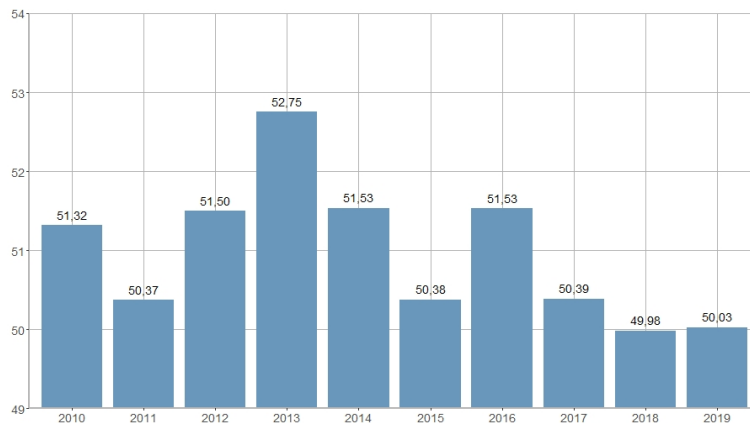

Porcentaje de primeros nacimientos / Percentatge de primers naixements

2010	2011	2012	2013	2014	2015	2016	2017	2018	2019
51,32	50,37	51,50	52,75	51,53	50,38	51,53	50,39	49,98	50,03

Nombre del Indicador: Porcentaje de primeros nacimientos	Nom de l'Indicador: Percentatge de primers naixements
Código: 02153060	Codi: 02153060
Tema: Población	Tema: Població
Subtema: Movimiento natural de la población	Subtema: Moviment natural de la població
Definición y forma de cálculo: Cociente del número de primeros nacimientos respecto al total de nacimientos de madres residentes en la ciudad durante el año de referencia.	Definició i forma de càlcul: Quocient del nombre de primers naixements respecte al total de naixements de mares residents a la ciutat durant l'any de referència.
Fuentes de la Información: Movimiento Natural de la Población (MNP). Instituto Nacional de Estadística (INE).	Fonts de la Informació: Moviment Natural de la Població (MNP). Institut Nacional d'Estadística (INE). Padró Municipal d'Habitants. Ajuntament de València
Periodicidad de Actualización: Anual	Periodicitat d'Actualització: Anual
Unidades de medida: Expresado en porcentaje	Unitats de mesura: Expressat en percentatge
Observaciones e Interpretación: El orden al nacimiento es el número de secuencia que corresponde al nacido con vida respecto al número total de nacidos vivos que ha tenido la madre. En el caso de nacimientos múltiples con dos o más nacidos vivos, se le asigna a cada nacido un número de orden secuencial hasta el total de hijos que ha tenido la madre. Los datos de nacimientos provienen de la explotación estadística del fichero de microdatos del MNP disponible en la página Web del INE.	Observacions i Interpretació: L'ordre de naixement és el nombre de seqüència que correspon al nascut amb vida respecte al nombre total de nascuts vius que ha tingut la mare. En el cas de naixements múltiples amb dos o més nascuts vius, se li assigna a cada nascut un número d'ordre seqüencial fins el total de fills que ha tingut la mare. Les dades de naixements provenen de l'explotació estadística del fitxer de microdades del MNP disponible a la página Web de l'INE.