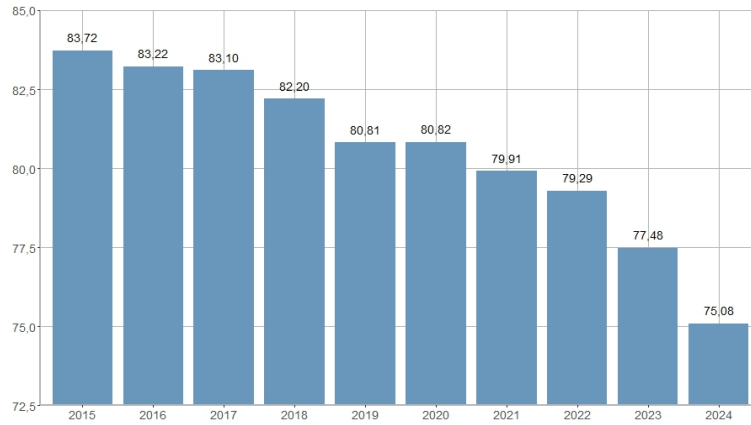

Índice de autoctonía estatal / Índex d'autoctonia estatal

2015	2016	2017	2018	2019	2020	2021	2022	2023	2024
83,72	83,22	83,10	82,20	80,81	80,82	79,91	79,29	77,48	75,08

Nombre del Indicador: Índice de autoctonía estatal	Nom de l'Indicador: Índex d'autoctonia estatal
Código: 02051460	Codi: 02051460
Tema: Población	Tema: Població
Subtema: Estructura de la población	Subtema: Estructura de la població
Definición y forma de cálculo: Cociente de la población residente en la ciudad y nacida en España entre la población residente en la ciudad a 1 de enero del año de referencia.	Definició i forma de càlcul: Quocient de la població resident a la ciutat nascuda a Espanya entre la població resident a la ciutat a l'1 de gener de l'any de referència.
Fuentes de la Información: Padrón Municipal de Habitantes a 1 de enero de cada año. Ayuntamiento de València.	Fonts de la Informació: Padró Municipal d'Habitants a l'1 de gener de cada any. Ajuntament de València
Periodicidad de Actualización: Anual	Periodicitat d'Actualització: Anual
Unidades de medida: Expresado en porcentaje	Unitats de mesura: Expressat en percentatge
Observaciones e Interpretación: Muestra el porcentaje de residentes en la ciudad en la fecha de referencia que han nacido en España. Los datos ofrecidos provienen de la explotación estadística del fichero del Padrón Municipal de Habitantes del Ayuntamiento de València.	Observacions i Interpretació: Mostra el percentatge de residents en la ciutat en la data de referència que han nascut a Espanya. Les dades oferides provenen de l'explotació estadística del fitxer del Padró Municipal d'Habitants de l'Ajuntament de València.