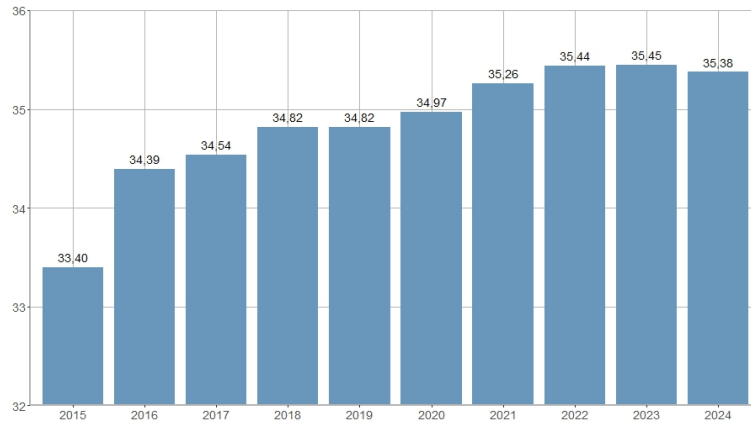

Edad media de la población extranjera / Edat mitjana de la població estrangera

2015	2016	2017	2018	2019	2020	2021	2022	2023	2024
33,40	34,39	34,54	34,82	34,82	34,97	35,26	35,44	35,45	35,38

Nombre del Indicador: Edad media de la población extranjera	Nom de l'Indicador: Edat mitjana de la població estrangera
Código: 02051370	Codi: 02051370
Tema: Población	Tema: Població
Subtema: Estructura de la población	Subtema: Estructura de la població
Definición y forma de cálculo: Media aritmética de las edades de los residentes en la ciudad de nacionalidad no española a 1 de enero del año de referencia.	Definició i forma de càlcul: Mitjana aritmètica de les edats dels residents a la ciutat, de nacionalitat no espanyola, a l'1 de gener de l'any de referència.
Fuentes de la Información: Padrón Municipal de Habitantes a 1 de enero de cada año. Ayuntamiento de València.	Fonts de la Informació: Padró Municipal d'Habitants a l'1 de gener de cada any. Ajuntament de València
Periodicidad de Actualización: Anual	Periodicitat d'Actualització: Anual
Unidades de medida: Expresado en años	Unitats de mesura: Expressat en anys
Observaciones e Interpretación: Estadístico descriptivo que resume la distribución de edades observadas en la población residente de la ciudad de nacionalidad no española. La parte entera de la edad se ha calculado como la diferencia entre el año de referencia y el año de nacimiento. La parte decimal se ha calculado como el número de días transcurridos hasta el mes y día de nacimiento dividido por el número de días del año de referencia. Los datos ofrecidos provienen de la explotación estadística del fichero del Padrón Municipal de Habitantes del Ayuntamiento de València.	Observacions i Interpretació: Estadístic descriptiu que resumeix la distribució d'edats observades en la població resident a la ciutat, de nacionalitat no espanyola. La part sencera de l'edat s'ha calculat com la diferència entre l'any de referència i l'any de naixement. La part decimal s'ha calculat com el nombre de dies transcorreguts fins al mes i dia de naixement dividit pel nombre de dies de l'any de referència. Les dades oferides provenen de l'explotació estadística del fitxer del Padró Municipal d'Habitants de l'Ajuntament de València.