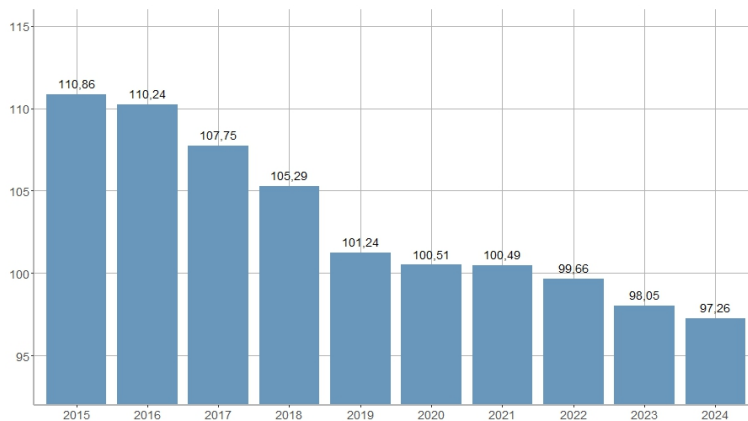

Relación de masculinidad de la población de nacionalidad extranjera / Relació de masculinitat de la població de nacionalitat estrangera

2015	2016	2017	2018	2019	2020	2021	2022	2023	2024
110,86	110,24	107,75	105,29	101,24	100,51	100,49	99,66	98,05	97,26

Nombre del Indicador: Relación de masculinidad de la población de nacionalidad extranjera	Nom de l'Indicador: Relació de masculinitat de la població de nacionalitat estrangera
Código: 02051360	Codi: 02051360
Tema: Población	Tema: Població
Subtema: Estructura de la población	Subtema: Estructura de la població
Definición y forma de cálculo: Cociente del número de hombres de nacionalidad no española entre el número de mujeres de nacionalidad no española residentes en la ciudad a 1 de enero del año de referencia.	Definició i forma de càlcul: Quocient del nombre d'homes de nacionalitat no espanyola entre el nom de dones de nacionalitat no espanyola residents a la ciutat a l'1 de gener de l'any de referència.
Fuentes de la Información: Padrón Municipal de Habitantes a 1 de enero de cada año. Ayuntamiento de València.	Fonts de la Informació: Padró Municipal d'Habitants a l'1 de gener de cada any. Ajuntament de València
Periodicidad de Actualización: Anual	Periodicitat d'Actualització: Anual
Unidades de medida: Expresado en porcentaje	Unitats de mesura: Expressat en percentatge
Observaciones e Interpretación: Indica, para la población de nacionalidad no española, la proporción de hombres respecto de mujeres. Los datos ofrecidos provienen de la explotación estadística del fichero del Padrón Municipal de Habitantes del Ayuntamiento de València.	Observacions i Interpretació: Indica, per a la població de nacionalitat no espanyola, la proporció d'homes respecte de dones. Les dades oferides provenen de l'explotació estadística del fitxer del Padró Municipal d'Habitants de l'Ajuntament de València.