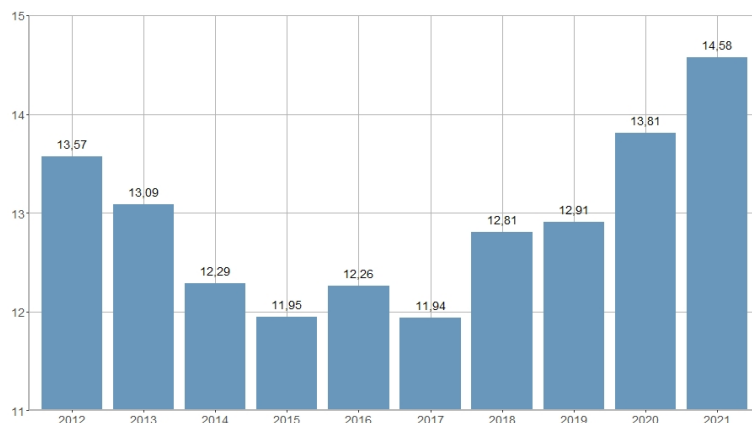

Porcentaje de población de nacionalidad extranjera / Percentatge de població de nacionalitat estrangera

2012	2013	2014	2015	2016	2017	2018	2019	2020	2021
13,57	13,09	12,29	11,95	12,26	11,94	12,81	12,91	13,81	14,58

Nombre del Indicador: Porcentaje de población de nacionalidad extranjera	Nom de l'Indicador: Percentatge de població de nacionalitat estrangera
Código: 02051350	Codi: 02051350
Tema: Población	Tema: Població
Subtema: Estructura de la población	Subtema: Estructura de la població
Definición y forma de cálculo: Cociente de la población de nacionalidad no española entre la población residente en la ciudad a 1 de enero del año de referencia.	Definició i forma de càlcul: Quocient de la població de nacionalitat no espanyola entre la població resident a la ciutat a l'1 de gener de l'any de referència.
Fuentes de la Información: Padrón Municipal de Habitantes a 1 de enero de cada año. Ayuntamiento de València.	Fonts de la Informació: Padró Municipal d'Habitants a l'1 de gener de cada any. Ajuntament de València
Periodicidad de Actualización: Anual	Periodicitat d'Actualització: Anual
Unidades de medida: Expresado en porcentaje	Unitats de mesura: Espressat en percentatge
Observaciones e Interpretación: Muestra el peso de la población de nacionalidad extranjera respecto al total de población. Los datos ofrecidos provienen de la explotación estadística del fichero del Padrón Municipal de Habitantes del Ayuntamiento de València.	Observacions i Interpretació: Mostra el pes de la població de nacionalitat estrangera respecte al total de població. Les dades oferides provenen de l'explotació estadística del fitxer del Padró Municipal d'Habitants de l'Ajuntament de València.