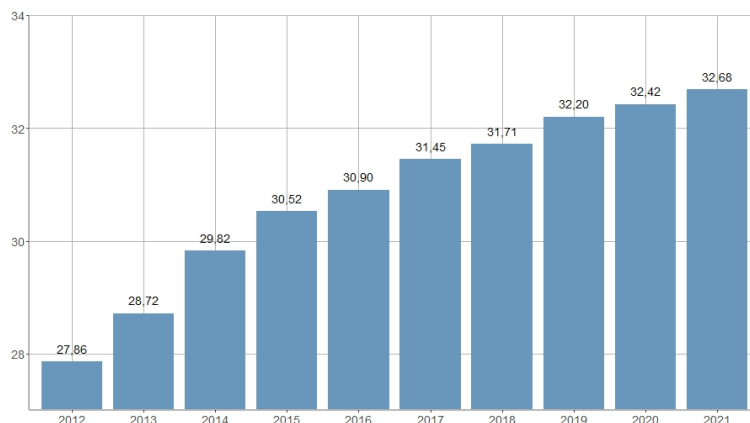

# Índice demográfico de dependencia de población mayor / Índex demogràfic de dependència de població major

2012	2013	2014	2015	2016	2017	2018	2019	2020	2021
27,86	28,72	29,82	30,52	30,90	31,45	31,71	32,20	32,42	32,68