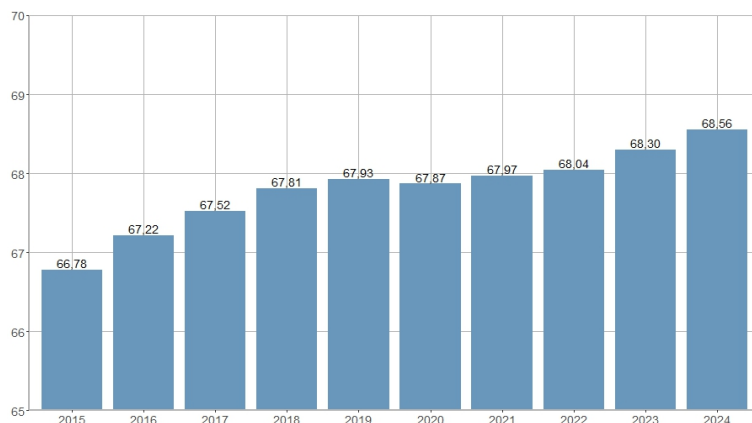

Relación de masculinidad de la población mayor de 64 años / Relació de masculinitat de la població major de 64 anys

2015	2016	2017	2018	2019	2020	2021	2022	2023	2024
66,78	67,22	67,52	67,81	67,93	67,87	67,97	68,04	68,30	68,56

Nombre del Indicador: Relación de masculinidad de la población mayor de 64 años	Nom de l'Indicador: Relació de masculinitat de la població major de 64 anys
Código: 02051195	Codi: 02051195
Tema: Población	Tema: Població
Subtema: Estructura de la población	Subtema: Estructura de la població
Definición y forma de cálculo: Cociente del número de hombres mayores de 64 años de edad entre el número de mujeres en ese mismo rango de edad residentes en la ciudad a 1 de enero del año de referencia.	Definició i forma de càlcul: Quocient del nombre d'homes majors de 64 anys d'edat entre el nombre de dones en eixe mateix grup d'edat residents a la ciutat a l'1 de gener de l'any de referència.
Fuentes de la Información: Padrón Municipal de Habitantes a 1 de enero de cada año. Ayuntamiento de València.	Fonts de la Informació: Padró Municipal d'Habitants a l'1 de gener de cada any. Ajuntament de València
Periodicidad de Actualización: Anual	Periodicitat d'Actualització: Anual
Unidades de medida: Expresado en porcentaje	Unitats de mesura: Expressat en percentatge
Observaciones e Interpretación: Indica el número de hombres de más de 64 años por cada 100 mujeres en ese mismo rango de edad. Los datos ofrecidos provienen de la explotación estadística del fichero del Padrón Municipal de Habitantes del Ayuntamiento de València.	Observacions i Interpretació: Indica el nombre d'homes de més de 64 anys per cada 100 dones en eixe mateix grup d'edat. Les dades oferides provenen de l'explotació estadística del fitxer del Padró Municipal d'Habitants de l'Ajuntament de Valencia.