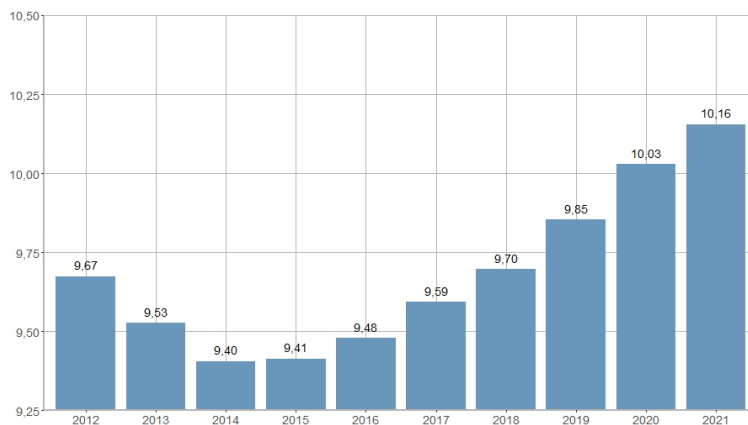

Proporción de población de 15 a 24 años / Proporción de població de 15 a 24 anys

2012	2013	2014	2015	2016	2017	2018	2019	2020	2021
9,67	9,53	9,40	9,41	9,48	9,59	9,70	9,85	10,03	10,16

Nombre del Indicador: Proporción de población de 15 a 24 años	Nom de l'Indicador: Proporció de població de 15 a 24 anys
Código: 02051165	Codi: 02051165
Tema: Población	Tema: Població
Subtema: Estructura de la población	Subtema: Estructura de la població
Definición y forma de cálculo: Cociente de la población de 15 a 24 años de edad, ambos inclusive, entre la población residente en la ciudad a 1 de enero del año de referencia.	Definició i forma de càlcul: Quocient de la població de 15 a 24 anys d'edat, ambdós inclosos, entre la població resident a la ciutat a l'1 de gener de l'any de referència.
Fuentes de la Información: Padrón Municipal de Habitantes a 1 de enero de cada año. Ayuntamiento de València.	Fonts de la Informació: Padró Municipal d'Habitants a l'1 de gener de cada any. Ajuntament de València
Periodicidad de Actualización: Anual	Periodicitat d'Actualització: Anual
Unidades de medida: Expresado en porcentaje	Unitats de mesura: Expressat en percentatge
Observaciones e Interpretación: Los datos ofrecidos provienen de la explotación estadística del fichero del Padrón Municipal de Habitantes del Ayuntamiento de València.	Observacions i Interpretació: Les dades oferides provenen de l'explotació estadística del fitxer del Padró Municipal d'Habitants de l'Ajuntament de València.