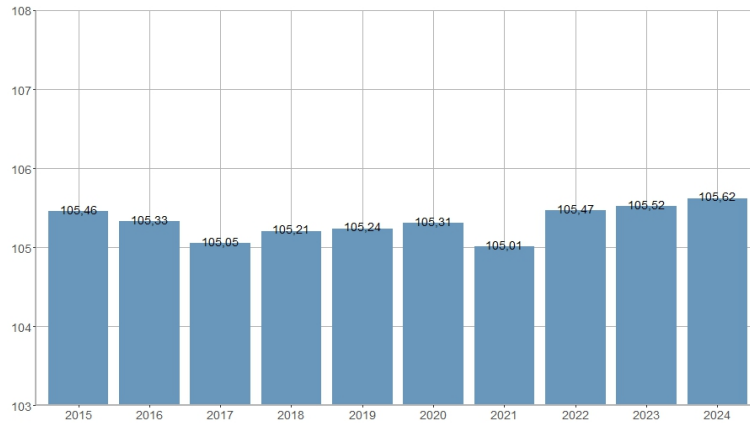

Relación de masculinidad de la población menor de 18 años / Relació de masculinitat de la població menor de 18 anys

2015	2016	2017	2018	2019	2020	2021	2022	2023	2024
105,46	105,33	105,05	105,21	105,24	105,31	105,01	105,47	105,52	105,62

Nombre del Indicador: Relación de masculinidad de la población menor de 18 años	Nom de l'Indicador: Relació de masculinitat de la població menor de 18 anys
Código: 02051140	Codi: 02051140
Tema: Población	Tema: Població
Subtema: Estructura de la población	Subtema: Estructura de la població
Definición y forma de cálculo: Cociente del número de hombres menores de 18 años de edad entre el número de mujeres en ese mismo rango de edad residentes en la ciudad a 1 de enero del año de referencia.	Definició i forma de càlcul: Quocient del nombre d'homes menors de 18 anys d'edat entre el nombre de dones en eixe mateix grup d'edat residents a la ciutat a l'1 de gener de l'any de referència.
Fuentes de la Información: Padrón Municipal de Habitantes a 1 de enero de cada año. Ayuntamiento de València.	Fonts de la Informació: Padró Municipal d'Habitants a l'1 de gener de cada any. Ajuntament de València
Periodicidad de Actualización: Anual	Periodicitat d'Actualització: Anual
Unidades de medida: Expresado en porcentaje	Unitats de mesura: Expressat en percentatge
Observaciones e Interpretación: Indica el número de hombres menores de edad (menores de 18 años) por cada 100 mujeres en ese mismo rango de edad. Los datos ofrecidos provienen de la explotación estadística del fichero del Padrón Municipal de Habitantes del Ayuntamiento de València.	Observacions i Interpretació: Indica el nombre d'homes menors d'edat menors de 18 anys per cada 100 dones en eixe mateix grup d'edat. Les dades oferides provenen de l'explotació estadística del fitxer del Padró Municipal d'Habitants de l'Ajuntament de Valencia.