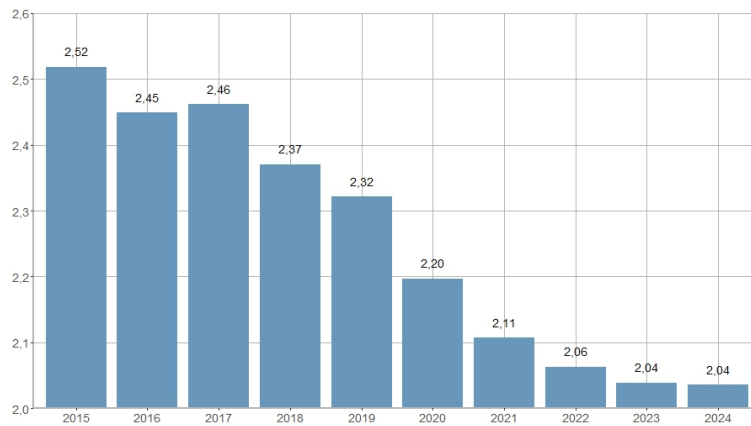

Proporción de población de 0 a 2 años / Proporción de població de 0 a 2 anys

2015	2016	2017	2018	2019	2020	2021	2022	2023	2024
2,52	2,45	2,46	2,37	2,32	2,20	2,11	2,06	2,04	2,04

Nombre del Indicador: Proporción de población de 0 a 2 años	Nom de l'Indicador: Proporció de població de 0 a 2 anys
Código: 02051100	Codi: 02051100
Tema: Población	Tema: Població
Subtema: Estructura de la población	Subtema: Estructura de la població
Definición y forma de cálculo: Cociente de la población de 0 a 2 años de edad, ambos inclusive, entre la población residente en la ciudad a 1 de enero del año de referencia.	Definició i forma de càlcul: Quocient de la població de 0 a 2 anys d'edat, ambdós inclosos, entre la població resident en la ciutat a l'1 de gener de l'any de referència.
Fuentes de la Información: Padrón Municipal de Habitantes a 1 de enero de cada año. Ayuntamiento de València.	Fonts de la Informació: Padró Municipal d'Habitants a l'1 de gener de cada any. Ajuntament de València
Periodicidad de Actualización: Anual	Periodicitat d'Actualització: Anual
Unidades de medida: Expresado en porcentaje	Unitats de mesura: Expressat en percentatge
Observaciones e Interpretación: Indica la proporción de población en edad preescolar, considerando este nivel educativo como el intervalo entre 0 y 2 años, ambos inclusive. Los datos ofrecidos provienen de la explotación estadística del fichero del Padrón Municipal de Habitantes del Ayuntamiento de València.	Observacions i Interpretació: Indica la proporció de població en edat preescolar, considerant este nivell educatiu com l'interval entre 0 i 2 anys, ambdós inclosos. Les dades oferides provenen de l'explotació estadística del fitxer del Padró Municipal d'Habitants de l'Ajuntament de València.