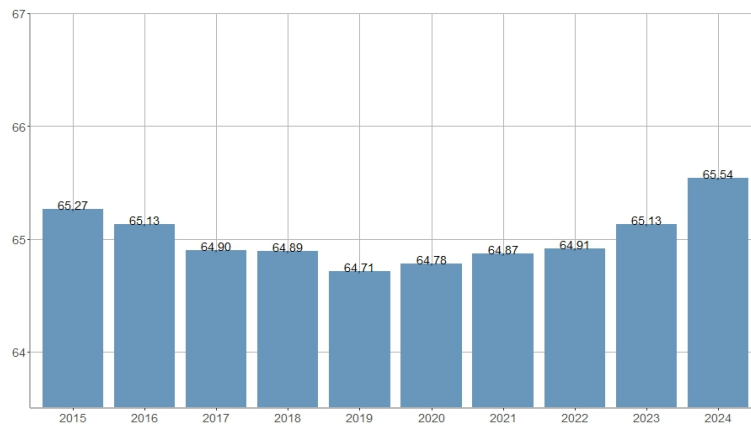

Proporción de población en edad laboral / Proporcio de població en edat laboral

2015	2016	2017	2018	2019	2020	2021	2022	2023	2024
65,27	65,13	64,90	64,89	64,71	64,78	64,87	64,91	65,13	65,54

Nombre del Indicador: Proporción de población en edad laboral	Nom de l'Indicador: Proporcio de població en edat laboral
Código: 02051060	Codi: 02051060
Tema: Población	Tema: Població
Subtema: Estructura de la población	Subtema: Estructura de la població
Definición y forma de cálculo: Cociente de la población de 16 a 64 años de edad, ambos inclusive, entre la población residente en la ciudad a 1 de enero del año de referencia.	Definició i forma de càlcul: Quocient de la població de 16 a 64 anys d'edat, ambdós inclusivament, entre la població resident a la ciutat a l'1 de gener de l'any de referència.
Fuentes de la Información: Padrón Municipal de Habitantes a 1 de enero de cada año. Ayuntamiento de València.	Fonts de la Informació: Padró Municipal d'Habitants a l'1 de gener de cada any. Ajuntament de València
Periodicidad de Actualización: Anual	Periodicitat d'Actualització: Anual
Unidades de medida: Expresado en porcentaje	Unitats de mesura: Expressat en percentatge
Observaciones e Interpretación: Indica la proporción de población en edad laboral, considerando la edad laboral como el intervalo entre 16 y 64 años, ambos inclusive. Los datos ofrecidos provienen de la explotación estadística del fichero del Padrón Municipal de Habitantes del Ayuntamiento de València.	Observacions i Interpretació: Indica la proporcio de població en edat laboral, considerant l'edat laboral com l'interval entre 16 i 64 anys, ambdós inclusivament. Les dades oferides provenen de l'explotació estadística del fitxer del Padró Municipal d'Habitants de l'Ajuntament de València.