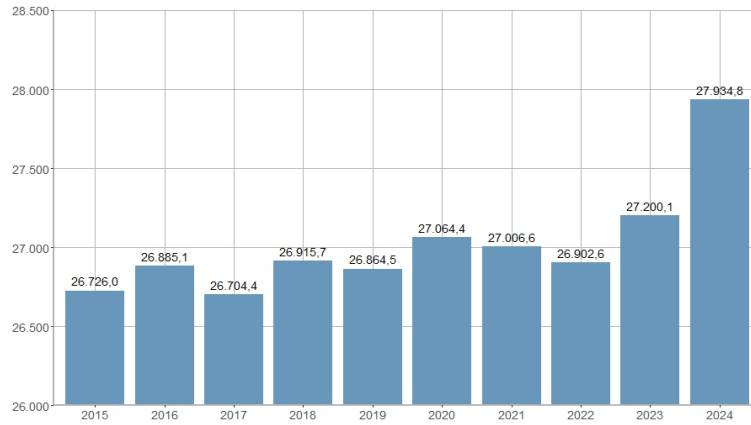

## Densidad de población respecto a superficie catastral urbana / Densitat de població respecte a superfície cadastral urbana

2015	2016	2017	2018	2019	2020	2021	2022	2023	2024
26.726,0	26.885,1	26.704,4	26.915,7	26.864,5	27.064,4	27.006,6	26.902,6	27.200,1	27.934,8