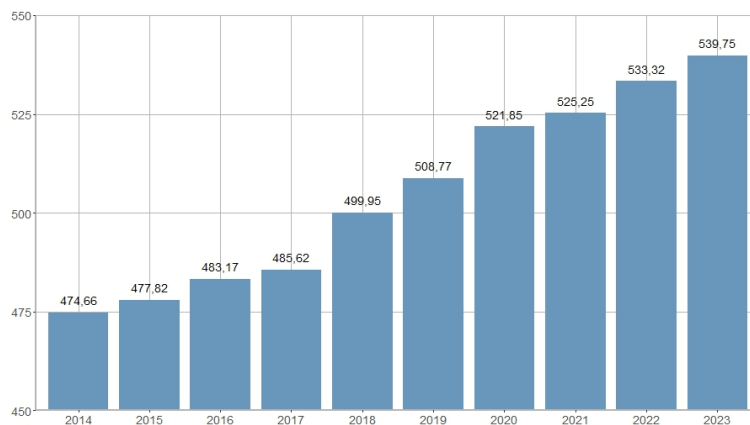

Superficie de zonas verdes / Superfície de zones verdes

2014	2015	2016	2017	2018	2019	2020	2021	2022	2023
474,66	477,82	483,17	485,62	499,95	508,77	521,85	525,25	533,32	539,75

Nombre del Indicador: Superficie de zonas verdes	Nom de l'Indicador: Superfície de zones verdes
Código: 01204010	Codi: 01204010
Tema: Características Físicas y Medio Ambiente	Tema: Característiques Físiques i Medi Ambient
Subtema: Territorio	Subtema: Territori
Definición y forma de cálculo: Superficie de la ciudad destinada a zonas verdes.	Definició i forma de càlcul: Superfície de la ciutat destinada a zones verdes.
Fuentes de la Información: Sistema de Gestión Patrimonial (SIGESPA). Ayuntamiento de València	Fonts de la Informació: Sistema de Gestió Patrimonial (SIGESPA). Ajuntament de València
Periodicidad de Actualización: Anual	Periodicitat d'Actualització: Anual
Unidades de medida: Hectáreas	Unitats de mesura: Hectàrees
Observaciones e Interpretación:	Observacions i Interpretació: