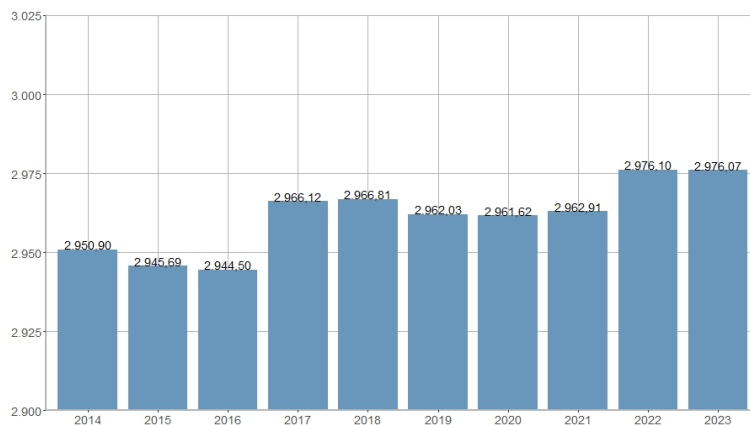

## Superficie catastral urbana del término municipal / Superfície cadastral urbana del terme municipal

2014	2015	2016	2017	2018	2019	2020	2021	2022	2023
2.950,90	2.945,69	2.944,50	2.966,12	2.966,81	2.962,03	2.961,62	2.962,91	2.976,10	2.976,07

<b>Nombre del Indicador:</b> Superficie catastral urbana del término municipal	<b>Nom de l'Indicador:</b> Superfície cadastral urbana del terme municipal
<b>Código:</b> 01204000	<b>Codi:</b> 01204000
<b>Tema:</b> Características Físicas y Medio Ambiente	<b>Tema:</b> Característiques Físiques i Medi Ambient
<b>Subtema:</b> Territorio	<b>Subtema:</b> Territori
<b>Definición y forma de cálculo:</b> Superficie catastral urbana del término municipal.	<b>Definició i forma de càlcul:</b> Superfície cadastral urbana del terme municipal.
<b>Fuentes de la Información:</b> Dirección General de Catastro	<b>Fonts de la Informació:</b> Direcció General de Cadastre
<b>Periodicidad de Actualización:</b> Anual	<b>Periodicitat d'Actualització:</b> Anual
<b>Unidades de medida:</b> Hectáreas	<b>Unitats de mesura:</b> Hectàrees
<b>Observaciones e Interpretación:</b> El dato de superficie catastral urbana se obtiene de la explotación estadística del fichero de Catastro Urbano de la ciudad de València.	<b>Observacions i Interpretació:</b> La dada de superfície cadastral urbana s'obté de l'explotació estadística del fitxer de Cadastre Urbà de la ciutat de València.