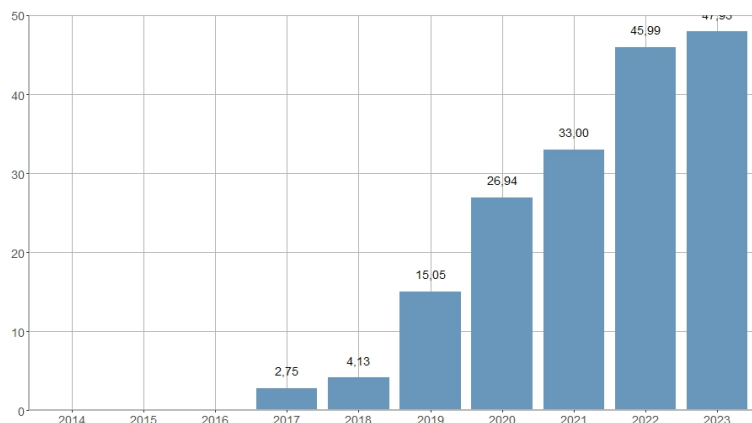

Recogida anual de basura orgánica por habitante / Recollida anual de fem orgànic per habitant

2017	2018	2019	2020	2021	2022	2023
2,75	4,13	15,05	26,94	33,00	45,99	47,93

Nombre del Indicador: Recogida anual de basura orgánica por habitante	Nom de l'Indicador: Recollida anual de fem orgànic per habitant
Código: 01153105	Codi: 01153105
Tema: Características Físicas y Medio Ambiente	Tema: Característiques Físiques i Medi Ambient
Subtema: Tratamiento de residuos	Subtema: Tractament de residus
Definición y forma de cálculo: Cociente entre la cantidad de basura orgánica recogida durante el año de referencia entre la población calculada a mitad del año.	Definició i forma de càlcul: Quocient entre la quantitat de fem orgànic recollit durant l'any de referència entre la població calculada a meitat de l'any.
Fuentes de la Información: Servicio de Gestión de Residuos Sólidos y Limpieza. Ayuntamiento de València. Padrón Municipal de Habitantes a uno de enero de cada año.	Fonts de la Informació: Servei de Gestió de Residus Sòlids i Neteja. Ajuntament de València. Padró Municipal d'Habitants a un de gener de cada any.
Periodicidad de Actualización: Anual	Periodicitat d'Actualització: Anual
Unidades de medida: Kilogramos	Unitats de mesura: Quilograms
Observaciones e Interpretación: No se incluyen los datos de los residuos depositados en el Ecoparque de Vara de Quart. La población calculada a mitad del año de referencia se obtiene como semisuma de las poblaciones correspondientes a uno de enero del año de referencia y uno de enero del año siguiente. Los datos de población provienen de la explotación estadística del fichero del Padrón Municipal de Habitantes del Ayuntamiento de València.	Observacions i Interpretació: No s'inclouen les dades dels residus depositats en l'Ecoparc de Vara de Quart. La població calculada a meitat de l'any de referència s'obté com a semisuma de les poblacions corresponents a un de gener de l'any de referència i un de gener de l'any següent. Les dades de població provenen de l'explotació estadística del fitxer del Padró Municipal d'Habitants de l'Ajuntament de València.