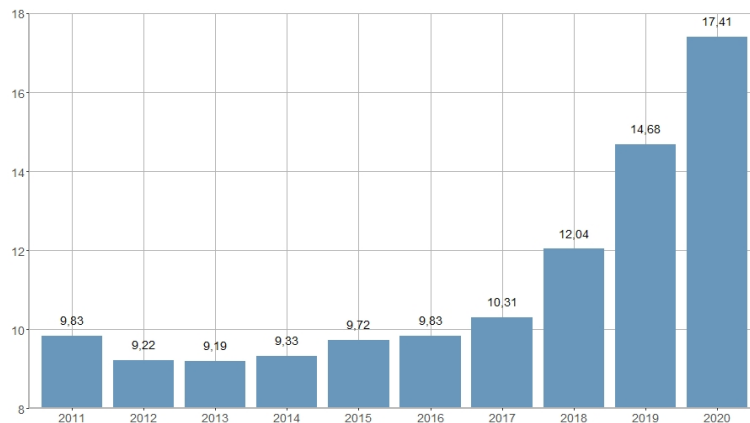

## Recogida anual de plástico por habitante / Recollida anual de plàstic per habitant

2011	2012	2013	2014	2015	2016	2017	2018	2019	2020
9,83	9,22	9,19	9,33	9,72	9,83	10,31	12,04	14,68	17,41

<b>Nombre del Indicador:</b> Recogida anual de plástico por habitante	<b>Nom de l'Indicador:</b> Recollida anual de plàstic per habitant
<b>Código:</b> 01153100	<b>Codi:</b> 01153100
<b>Tema:</b> Características Físicas y Medio Ambiente	<b>Tema:</b> Característiques Físiques i Medi Ambient
<b>Subtema:</b> Tratamiento de residuos	<b>Subtema:</b> Tractament de residus
<b>Definición y forma de cálculo:</b> Cociente entre la cantidad de plástico recogida durante el año de referencia entre la población calculada a mitad del año.	<b>Definició i forma de càlcul:</b> Quocient entre la quantitat de plàstic recollida durant l'any de referència entre la població calculada a meitat de l'any.
<b>Fuentes de la Información:</b> Servicio de Gestión de Residuos Sólidos y Limpieza. Ayuntamiento de València. Padrón Municipal de Habitantes a uno de enero de cada año.	<b>Fonts de la Informació:</b> Servei de Gestió de Residus Sòlids i Neteja. Ajuntament de València. Padró Municipal d'Habitants a un de gener de cada any.
<b>Periodicidad de Actualización:</b> Anual	<b>Periodicitat d'Actualització:</b> Anual
<b>Unidades de medida:</b> Kilogramos	<b>Unitats de mesura:</b> Quilograms
<b>Observaciones e Interpretación:</b> No se incluyen los datos de los residuos depositados en el Ecoparque de Vara de Quart. La población calculada a mitad del año de referencia se obtiene como semisuma de las poblaciones correspondientes a uno de enero del año de referencia y uno de enero del año siguiente. Los datos de población provienen de la explotación estadística del fichero del Padrón Municipal de Habitantes del Ayuntamiento de València.	<b>Observacions i Interpretació:</b> No s'inclouen les dades dels residus depositats en l'Ecoparc de Vara de Quart. La població calculada a meitat de l'any de referència s'obté com a semisuma de les poblacions corresponents a un de gener de l'any de referència i un de gener de l'any següent. Les dades de població provenen de l'explotació estadística del fitxer del Padró Municipal d'Habitants de l'Ajuntament de València.