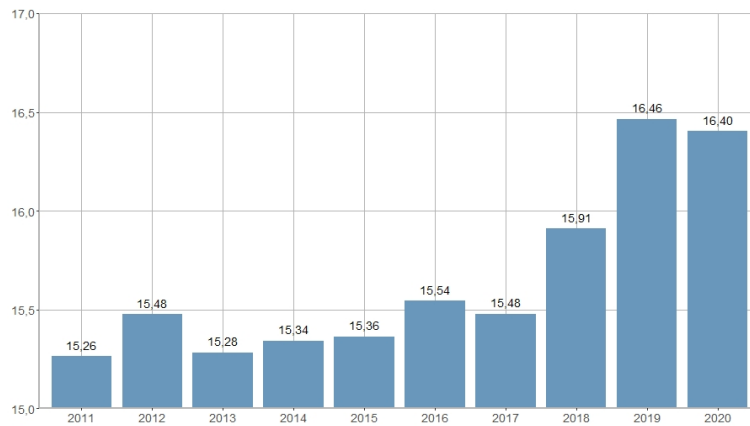

Recogida anual de vidrio por habitante / Recollida anual de vidre per habitant

2011	2012	2013	2014	2015	2016	2017	2018	2019	2020
15,26	15,48	15,28	15,34	15,36	15,54	15,48	15,91	16,46	16,40

Nombre del Indicador: Recogida anual de vidrio por habitante	Nom de l'Indicador: Recollida anual de vidre per habitant
Código: 01153080	Codi: 01153080
Tema: Características Físicas y Medio Ambiente	Tema: Característiques Físiques i Medi Ambient
Subtema: Tratamiento de residuos	Subtema: Tractament de residus
Definición y forma de cálculo: Cociente entre la cantidad de vidrio recogida durante el año de referencia entre la población calculada a mitad del año.	Definició i forma de càlcul: Quocient entre la quantitat de vidre recollida durant l'any de referència entre la població calculada a meitat de l'any.
Fuentes de la Información: Servicio de Gestión de Residuos Sólidos y Limpieza. Ayuntamiento de València. Padrón Municipal de Habitantes a uno de enero de cada año.	Fonts de la Informació: Servei de Gestió de Residus Sòlids i Neteja. Ajuntament de València. Padró Municipal d'Habitants a un de gener de cada any.
Periodicidad de Actualización: Anual	Periodicitat d'Actualització: Anual
Unidades de medida: Kilogramos	Unitats de mesura: Quilograms
Observaciones e Interpretación: No se incluyen los datos de los residuos depositados en el Ecoparque de Vara de Quart. La población calculada a mitad del año de referencia se obtiene como semisuma de las poblaciones correspondientes a uno de enero del año de referencia y uno de enero del año siguiente. Los datos de población provienen de la explotación estadística del fichero del Padrón Municipal de Habitantes del Ayuntamiento de València.	Observacions i Interpretació: No s'inclouen les dades dels residus depositats en l'Ecoparc de Vara de Quart. La població calculada a meitat de l'any de referència s'obté com a semisuma de les poblacions corresponents a un de gener de l'any de referència i un de gener de l'any següent. Les dades de població provenen de l'explotació estadística del fitxer del Padró Municipal d'Habitants de l'Ajuntament de València.