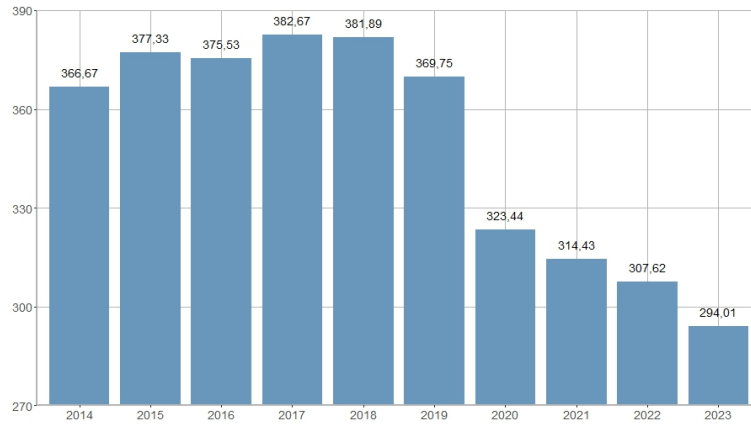

## Recogida anual de basura por habitante / Recollida anual de fem per habitant

2014	2015	2016	2017	2018	2019	2020	2021	2022	2023
366,67	377,33	375,53	382,67	381,89	369,75	323,44	314,43	307,62	294,01

<b>Nombre del Indicador:</b> Recogida anual de basura por habitante	<b>Nom de l'Indicador:</b> Recollida anual de fem per habitant
<b>Código:</b> 01153070	<b>Codi:</b> 01153070
<b>Tema:</b> Características Físicas y Medio Ambiente	<b>Tema:</b> Característiques Físiques i Medi Ambient
<b>Subtema:</b> Tratamiento de residuos	<b>Subtema:</b> Tractament de residus
<b>Definición y forma de cálculo:</b> Cociente entre la cantidad de basura recogida durante el año de referencia entre la población calculada a mitad del año.	<b>Definició i forma de càlcul:</b> Quocient entre la quantitat de fem recollit durant l'any de referència entre la població calculada a meitat de l'any.
<b>Fuentes de la Información:</b> Servicio de Gestión de Residuos Sólidos y Limpieza. Ayuntamiento de València. Padrón Municipal de Habitantes a uno de enero de cada año.	<b>Fonts de la Informació:</b> Servei de Gestió de Residus Sòlids i Neteja. Ajuntament de València. Padró Municipal d'Habitants a un de gener de cada any.
<b>Periodicidad de Actualización:</b> Anual	<b>Periodicitat d'Actualització:</b> Anual
<b>Unidades de medida:</b> Kilogramos	<b>Unitats de mesura:</b> Quilograms
<b>Observaciones e Interpretación:</b> No se incluyen los datos de los residuos depositados en el Ecoparque de Vara de Quart. La población calculada a mitad del año de referencia se obtiene como semisuma de las poblaciones correspondientes a uno de enero del año de referencia y uno de enero del año siguiente. Los datos de población provienen de la explotación estadística del fichero del Padrón Municipal de Habitantes del Ayuntamiento de València.	<b>Observacions i Interpretació:</b> No s'inclouen les dades dels residus depositats en l'Ecoparc de Vara de Quart. La població calculada a meitat de l'any de referència s'obté com a semisuma de les poblacions corresponents a un de gener de l'any de referència i un de gener de l'any següent. Les dades de població provenen de l'explotació estadística del fitxer del Padró Municipal d'Habitants de l'Ajuntament de València.