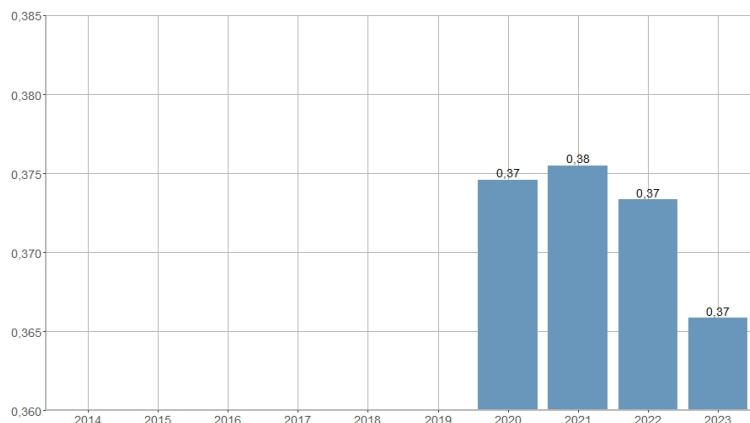

Contenedores de ropa usada por 1.000 habitantes / Contenedors de roba usada per 1.000 habitants

2020	2021	2022	2023
0,37	0,38	0,37	0,37

Nombre del Indicador: Contenedores de ropa usada por 1.000 habitantes	Nom de l'Indicador: Contenedors de roba usada per 1.000 habitants
Código: 01153064	Codi: 01153064
Tema: Características Físicas y Medio Ambiente	Tema: Característiques Físiques i Medi Ambient
Subtema: Tratamiento de residuos	Subtema: Tractament de residus
Definición y forma de cálculo: Cociente entre el número de contenedores de ropa usada en el año de referencia t entre la población a 1 de enero del año t+1.	Definició i forma de càlcul: Quocient entre el nombre de contenedors de roba usada l'any de referència t entre la població a 1 de gener de l'any t+1.
Fuentes de la Información: Servicio de Gestión de Residuos Sólidos y Limpieza. Ayuntamiento de València. Padrón Municipal de Habitantes a uno de enero de cada año.	Fonts de la Informació: Servei de Gestió de Residus Sòlids i Neteja. Ajuntament de València. Padró Municipal d'Habitants a un de gener de cada any.
Periodicidad de Actualización: Anual	Periodicitat d'Actualització: Anual
Unidades de medida: Tanto por 1.000	Unitats de mesura: Tant per 1.000
Observaciones e Interpretación: La población calculada a mitad del año de referencia se obtiene como semisuma de las poblaciones correspondientes a uno de enero del año de referencia y uno de enero del año siguiente. Los datos de población provienen de la explotación estadística del fichero del Padrón Municipal de Habitantes del Ayuntamiento de València.	Observacions i Interpretació: La població calculada a meitat de l'any de referència s'obté com a semisuma de les poblacions corresponents a un de gener de l'any de referència i un de gener de l'any següent. Les dades de població provenen de l'explotació estadística del fitxer del Padró Municipal d'Habitants de l'Ajuntament de València.