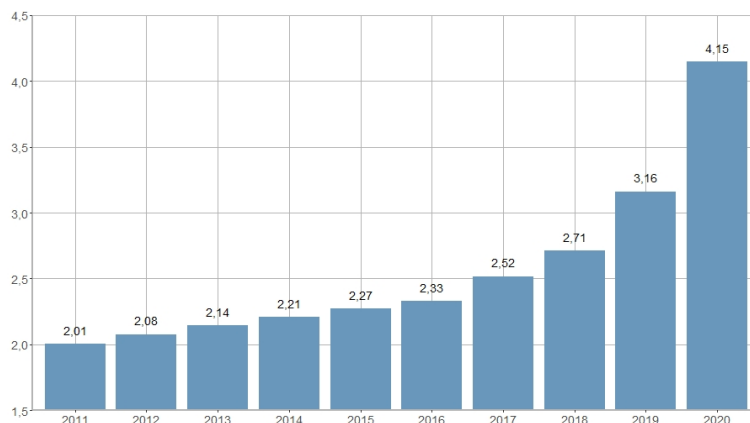

## Contenedores de envases por 1.000 habitantes / Contenedors d'envasos per 1.000 habitants

2011	2012	2013	2014	2015	2016	2017	2018	2019	2020
2,01	2,08	2,14	2,21	2,27	2,33	2,52	2,71	3,16	4,15

<b>Nombre del Indicador:</b> Contenedores de envases por 1.000 habitantes	<b>Nom de l'Indicador:</b> Contenedors d'envasos per 1.000 habitants
<b>Código:</b> 01153050	<b>Codi:</b> 01153050
<b>Tema:</b> Características Físicas y Medio Ambiente	<b>Tema:</b> Característiques Físiques i Medi Ambient
<b>Subtema:</b> Tratamiento de residuos	<b>Subtema:</b> Tractament de residus
<b>Definición y forma de cálculo:</b> Cociente entre el número de contenedores de envases en el año de referencia t entre la población a 1 de enero del año t+1.	<b>Definició i forma de càlcul:</b> Quocient entre el nombre de contenedors d'envasos l'any de referència t entre la població a 1 de gener de l'any t+1.
<b>Fuentes de la Información:</b> Servicio de Gestión de Residuos Sólidos y Limpieza. Ayuntamiento de València. Padrón Municipal de Habitantes a uno de enero de cada año.	<b>Fonts de la Informació:</b> Servei de Gestió de Residus Sòlids i Neteja. Ajuntament de València. Padró Municipal d'Habitants a un de gener de cada any.
<b>Periodicidad de Actualización:</b> Anual	<b>Periodicitat d'Actualització:</b> Anual
<b>Unidades de medida:</b> Tanto por 1.000	<b>Unitats de mesura:</b> Tant per 1.000
<b>Observaciones e Interpretación:</b> La población calculada a mitad del año de referencia se obtiene como semisuma de las poblaciones correspondientes a uno de enero del año de referencia y uno de enero del año siguiente. Los datos de población provienen de la explotación estadística del fichero del Padrón Municipal de Habitantes del Ayuntamiento de València.	<b>Observacions i Interpretació:</b> La població calculada a meitat de l'any de referència s'obté com a semisuma de les poblacions corresponents a un de gener de l'any de referència i un de gener de l'any següent. Les dades de població provenen de l'explotació estadística del fitxer del Padró Municipal d'Habitants de l'Ajuntament de València.