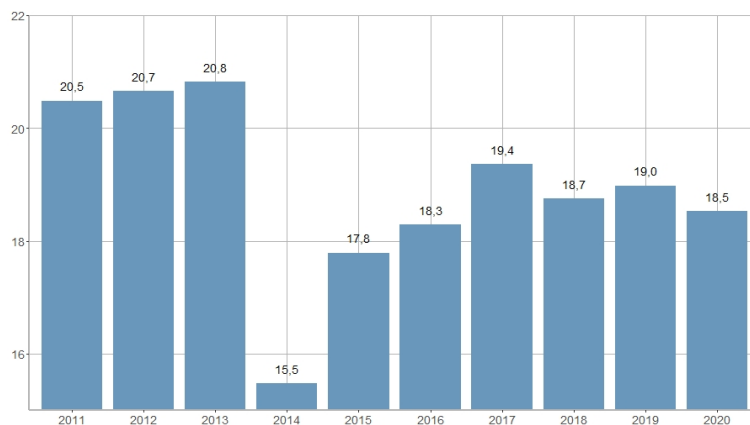

Árboles urbanos por 100 habitantes / Arbres urbans per 100 habitants

2011	2012	2013	2014	2015	2016	2017	2018	2019	2020
20,5	20,7	20,8	15,5	17,8	18,3	19,4	18,7	19,0	18,5

Nombre del Indicador: Árboles urbanos por 100 habitantes	Nom de l'Indicador: Arbres urbans per 100 habitants
Código: 01102022	Codi: 01102022
Tema: Características Físicas y Medio Ambiente	Tema: Característiques Físiques i Medi Ambient
Subtema: Calidad medioambiental	Subtema: Qualitat mediambiental
Definición y forma de cálculo: Cociente del número de árboles en calles y jardines de la ciudad (en suelo público), y el número de habitantes a 1 de julio del año de referencia.	Definició i forma de càlcul: Quocient del nombre d'arbres en carrers i jardins de la ciutat (en sòl públic), i el nombre d'habitants a 1 de juliol de l'any de referència.
Fuentes de la Información: Servicio de Jardinería, Ajuntament de València. Padrón Municipal de Habitantes.	Fonts de la Informació: Servei de Jardineria, Ajuntament de València. Padró Municipal d'Habitants.
Periodicidad de Actualización: Anual	Periodicitat d'Actualització: Anual
Unidades de medida: Tanto por 100	Unitats de mesura: Tant per 100
Observaciones e Interpretación:	Observacions i Interpretació: